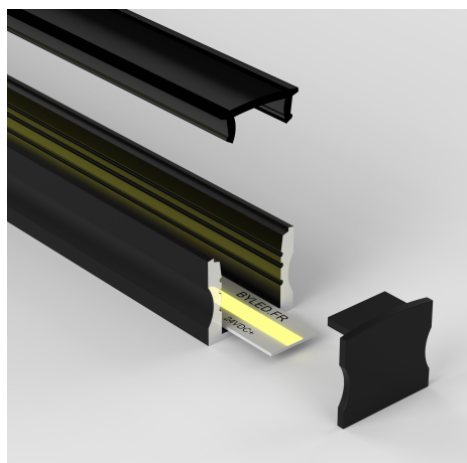

Profilé aluminium noir pour ruban LED - C03 - CRAFT

5 ans

Profilé de ruban LED. En aluminium noir.

17,4mm x 15,7 mm – Largeur maximum de ruban LED autorisée : 12mm.

- Diffuseur fumé pour une parfaite homogénéisation de la lumière tout le long du profilé ;
- Profilé de qualité ;
- Peut être fixé sur tout support ;

Ce profilé pour ruban LED peut être installé sur tous types de support, en intérieur. Ainsi, sublimatez votre intérieur en plaçant un ruban LED le long de votre mobilier, du plafond, d'une corniche pour un effet moderne.

Le profilé est livré avec un diffuseur, un jeu de clips de fixation et un jeu d'embouts de finition.

Garantie : 5 ans.

Informations complémentaires :

Pas besoin d'être un expert pour installer un profilé, d'autant plus qu'il peut être installé n'importe où en intérieur. Des clips de fixation vous permettent d'installer le profilé où bon vous semble. Vous pouvez également le coller directement à même le support.

Pour une finition esthétique, nous vous livrons également deux caches par mètre, à emboîter à chaque extrémité.

Vous allez apprécier le diffuseur fumé qui offre un effet néon tamisé avec une répartition homogène de la lumière.