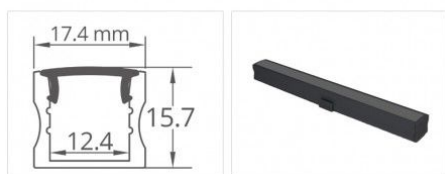

Profilé aluminium noir pour ruban LED - C03 - CRAFT

5 ans

Profilé de ruban LED. En aluminium noir.

17,4mm x 15,7 mm – Largeur maximum de ruban LED autorisée : 12mm.

- Diffuseur fumé pour une parfaite homogénéisation de la lumière tout le long du profilé ;
- Profilé de qualité ;
- Peut être fixé sur tout support ;

Ce profilé pour ruban LED peut être installé sur tous types de support, en intérieur. Ainsi, sublimatez votre intérieur en plaçant un ruban LED le long de votre mobilier, du plafond, d'une corniche pour un effet moderne.

Contenu du colis :

- Un profilé
- Un diffuseur fumé
- Une paire d'embouts de finition (par mètre)
- Une paire de clips de fixation (par mètre)

MODÈLES DISPONIBLES :

Options

Diffuseur Fumé - Longueur du profilé 1 m

Diffuseur Fumé - Longueur du profilé 2 m

Diffuseur Fumé - Longueur du profilé 2,95 m

Référence

PR-C03-A1715-1M-S-NOIR

PR-C03-A1715-2M-S-NOIR

PR-C03-A1715-2.95M-S-NOIR

CARACTÉRISTIQUES :

Matière / Finition	Aluminium noir
Longueur (en mm)	de 1m à 2,95m (suivant modèle)
Largeur (en mm)	18 mm
Hauteur (en mm)	16 mm
Profilé pour usage	Saillie
Largeur de ruban maximum (en mm)	12
Hauteur de ruban maximum (en mm)	9
Garantie	5 ans