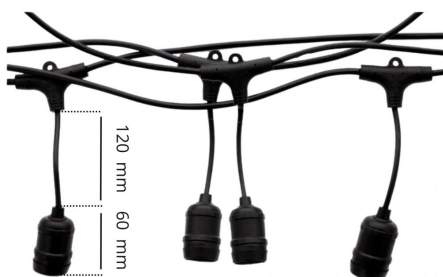

Guirlande guinguette d'extérieur - IP65 - Culot E27 - 20 mètres

IP65 360° Au choix 230V

Guirlande Guinguette extérieur pour ampoules lumineuses LED à filament vintage - 20m - 20 douilles E27 - 230V.

Que ce soit pour éclairer une **terrasse**, une devanture de **restaurant**, ou bien même un salon, ... Cette guirlande de 20 mètres pour ampoule LED à filament sera parfaite pour réaliser une ambiance chaleureuse et cocooning en intérieur ou en extérieur, même sous la pluie, la neige, le vent et le soleil.

Les plus du produit :

- **Étanche aux intempéries (IP65)** : parfait pour l'extérieur ;
- Montage en cascade à volonté (puissance maximum admissible 500W);
- Prêt à brancher directement sur une prise secteur 230V.

Découvrez la collection Vintage BYLED et nos [ampoules LED à filament smoky, ambrée, blanc chaud à économie d'énergie / basse consommation avec culot E27](#). Vous pouvez également opter pour nos [packs guirlande + ampoules tout compris](#) !

Cette guirlande est équipée d'une fiche femelle étanche standard à son extrémité afin de pouvoir prolonger la longueur de votre luminaire à volonté ! Afin d'assurer l'étanchéité de l'ensemble, la fiche femelle (IP44) doit alors être positionnée au dessus de la fiche mâle afin que l'écoulement de la pluie ne puisse pénétrer dans la prise.

[Découvrez ici toutes les ampoules à filament E27 compatibles avec notre guirlande.](#)

Garantie : 5 ans.

Informations complémentaires :

GUIRLANDE D'EXTÉRIEUR GUINGUETTE DE 20M DE QUALITÉ PROFESSIONNELLE POUR AMPOULE LED FILAMENT

BYLED, la référence des professionnels !