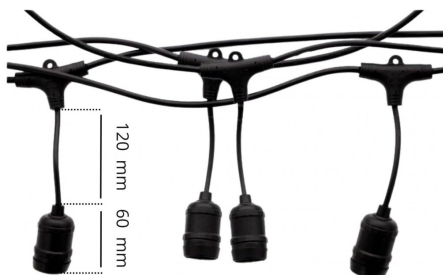

Informations complémentaires :

AMBIANCE GUINGUETTE LUMINEUSE ET QUALITÉ PROFESSIONNELLE POUR VOUS !

BYLED, la référence des professionnels !

Nos guirlandes LED ont l'avantage de pouvoir s'accrocher très facilement (grâce aux attaches spéciales au dessus de chaque douille) sur de nombreuses surfaces. De plus, **elles sont protégées (IP65) et peuvent se placer dehors afin de réaliser une ambiance moderne et lounge** dans votre jardin, sur votre terrasse, plage privée, restaurant, mais également en intérieur pour éclairer ou décorer un salon, une pièce spéciale, l'intérieur d'un restaurant...

Personnalisez votre luminaire à volonté en ajoutant d'autres guirlandes dans la continuité de la première, comme une rallonge. La puissance maximum admissible est de 500 Watts. Nos guirlandes guinguettes fonctionnent avec des