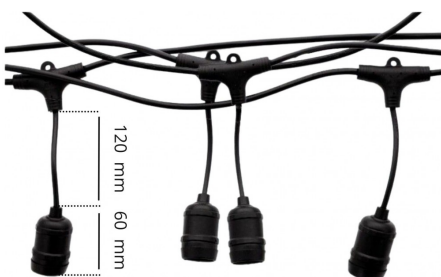

Informations complémentaires :

AMBIANCE GUINGUETTE LUMINEUSE ET QUALITÉ PROFESSIONNELLE POUR VOUS !

BYLED, la référence des professionnels !

Nos guirlandes LED ont l'avantage de pouvoir s'accrocher très facilement (grâce aux attaches spéciales au dessus de chaque douille) sur de nombreuses surfaces. De plus, **elles sont protégées (IP65) et peuvent se placer dehors afin de réaliser une ambiance moderne et lounge** dans votre jardin, sur votre terrasse, plage privée, restaurant, mais également en intérieur pour éclairer ou décorer un salon, une pièce spéciale, l'intérieur d'un restaurant...

Personnalisez votre luminaire à volonté en ajoutant d'autres guirlandes dans la continuité de la première, comme une rallonge. La puissance maximum admissible est de 500 Watts. Nos guirlandes guinguettes fonctionnent avec des