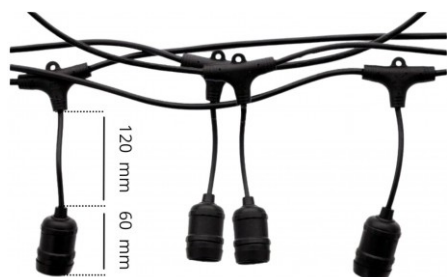

Guirlande guinguette d'extérieur - IP65 - Culot E27 - 10 mètres

IP65 360° Au choix 230V

Guirlande Guinguette extérieur pour ampoules lumineuses LED à filament vintage - 10m - 10 douilles E27 - 230V.

Que ce soit pour éclairer une **terrasse**, une devanture de **restaurant**, ou bien même un salon, ... Cette guirlande de 10 mètres pour ampoule LED à filament sera parfaite pour réaliser une ambiance chaleureuse et cocooning en intérieur ou en extérieur, même sous la pluie, la neige, le vent et le soleil.

Les plus du produit :

- **Étanche aux intempéries (IP65)** : parfait pour l'extérieur ;
- Montage en cascade à volonté (puissance maximum admissible 500W);
- Prêt à brancher directement sur une prise secteur 230V.

Découvrez la collection Vintage BYLED et nos [ampoules LED à filament smoky, ambrée, blanc chaud à économie d'énergie / basse consommation avec culot E27](#). Vous pouvez également opter pour nos [packs guirlande + ampoules tout compris](#) !

Cette guirlande est équipée d'une fiche femelle étanche standard à son extrémité afin de pouvoir prolonger la longueur de votre luminaire à volonté ! Afin d'assurer l'étanchéité de l'ensemble, la fiche femelle (IP44) doit alors être positionnée au dessus de la fiche mâle afin que l'écoulement de la pluie ne puisse pénétrer dans la prise.

[Découvrez ici toutes les ampoules à filament E27 compatibles avec notre guirlande.](#)

Garantie : 5 ans.

Informations complémentaires :

AMBIANCE GUINGUETTE LUMINEUSE ET QUALITÉ PROFESSIONNELLE POUR VOUS !

BYLED, la référence des professionnels !