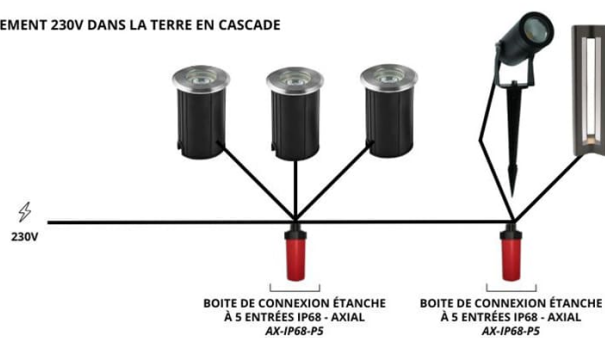

Borne LED Triac - 36 cm - 11 Watts - 230V - Anthracite

11 W 230 V IP54 180° 3 ans

Borne LED d'extérieur 36cm - 11W. 3 angles de diffusion.
Hauteur : 360 mm - Étanche IP54 - Diffusion 180° - 230V.

- Pour l'extérieur (IP54) ;
- Diffusion 180° ;
- Excellente qualité de fabrication.

Cette borne sera parfaitement adaptée pour votre jardin afin d'éclairer et de sécuriser ce dernier.

Garantie : 3 ans.

Informations complémentaires :

BRANCHEMENT 230V TERRASSE BÉTON EN CASCADE

BRANCHEMENT 230V TERRASSE BÉTON EN ÉTOILE

BRANCHEMENT 230V EN CASCADE SUR UNE TERRASSE EN BOIS

BRANCHEMENT 230V EN CASCADE SUR UNE TERRASSE EN BOIS

BRANCHEMENT 230V DANS LA TERRE EN CASCADE

BRANCHEMENT 230V TERRASSE BÉTON EN CASCADE

BRANCHEMENT 230V TERRASSE BÉTON EN ÉTOILE

BRANCHEMENT 230V EN CASCADE SUR UNE TERRASSE EN BOIS

BRANCHEMENT 230V EN CASCADE SUR UNE TERRASSE EN BOIS

BRANCHEMENT 230V DANS LA TERRE EN CASCADE

MODÈLES DISPONIBLES :

Options

Blanc chaud

Blanc jour

Référence