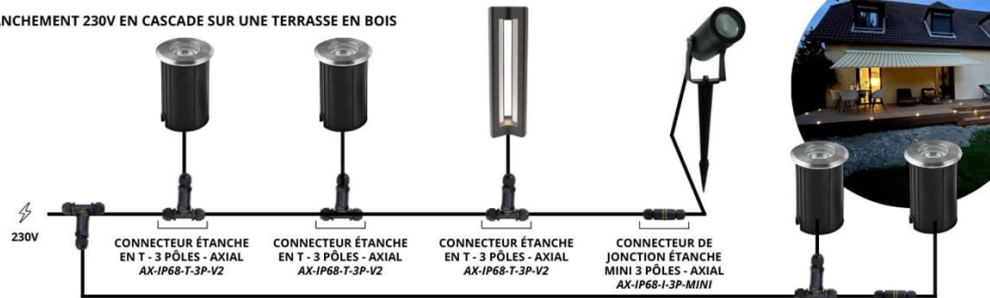

Borne LED Triac - 36 cm - 11 Watts - 230V - Anthracite

11 W 230 V IP54 180° 3 ans

Borne LED d'extérieur 36cm - 11W. 3 angles de diffusion.
Hauteur : 360 mm - Étanche IP54 - Diffusion 180° - 230V.

- Pour l'extérieur (IP54) ;
- Diffusion 180° ;
- Excellente qualité de fabrication.

Cette borne sera parfaitement adaptée pour votre jardin afin d'éclairer et de sécuriser ce dernier.

Garantie : 3 ans.

Informations complémentaires :

BRANCHEMENT 230V TERRASSE BÉTON EN CASCADE

BRANCHEMENT 230V TERRASSE BÉTON EN ÉTOILE

BRANCHEMENT 230V EN CASCADE SUR UNE TERRASSE EN BOIS

BRANCHEMENT 230V EN CASCADE SUR UNE TERRASSE EN BOIS

BRANCHEMENT 230V DANS LA TERRE EN CASCADE

BRANCHEMENT 230V TERRASSE BÉTON EN CASCADE

BRANCHEMENT 230V TERRASSE BÉTON EN ÉTOILE

BRANCHEMENT 230V EN CASCADE SUR UNE TERRASSE EN BOIS

BRANCHEMENT 230V EN CASCADE SUR UNE TERRASSE EN BOIS

BRANCHEMENT 230V DANS LA TERRE EN CASCADE

MODÈLES DISPONIBLES :

Options

Blanc chaud

Blanc jour

Référence