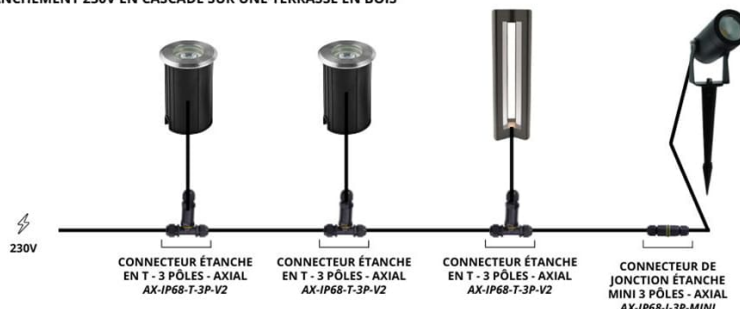

Borne LED Triac - 36 cm - 11 Watts - 230V - Anthracite

11 W 230 V IP54 180° 3 ans

Borne LED d'extérieur 36cm - 11W. 3 angles de diffusion.
Hauteur : 360 mm - Étanche IP54 - Diffusion 180° - 230V.

- Pour l'extérieur (IP54) ;
- Diffusion 180° ;
- Excellente qualité de fabrication.

Cette borne sera parfaitement adaptée pour votre jardin afin d'éclairer et de sécuriser ce dernier.

Garantie : 3 ans.

Informations complémentaires :

BRANCHEMENT 230V TERRASSE BÉTON EN CASCADE

BRANCHEMENT 230V TERRASSE BÉTON EN ÉTOILE

BRANCHEMENT 230V EN CASCADE SUR UNE TERRASSE EN BOIS

BRANCHEMENT 230V EN CASCADE SUR UNE TERRASSE EN BOIS

BRANCHEMENT 230V DANS LA TERRE EN CASCADE

BRANCHEMENT 230V TERRASSE BÉTON EN CASCADE

BRANCHEMENT 230V TERRASSE BÉTON EN ÉTOILE

TRC-ANT-36-WW

TRC-ANT-36-DW

CARACTÉRISTIQUES :

Puissance (en Watts)	11 W
Flux lumineux (lumens)	800 lm
Tension	230 V AC
Indice de Protection	IP54
Angle de diffusion (en degré)	180°
Fabricant de la LED	Sanan
Matière / Finition	Aluminium
Largeur (en mm)	152 mm
Hauteur (en mm)	360 mm
Profondeur (en mm)	135 mm
Garantie	3 ans