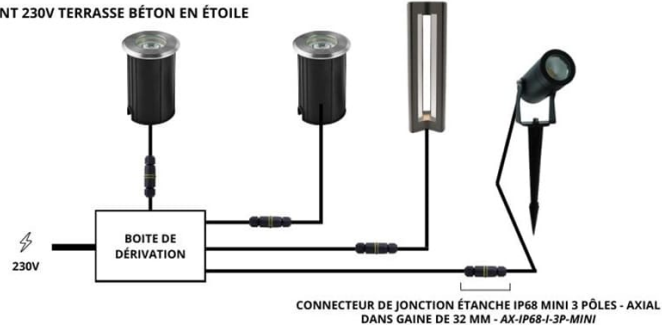

Borne LED Triac - 36 cm - 11 Watts - 230V - Anthracite

11 W 230 V IP54 180° 3 ans

Borne LED d'extérieur 36cm - 11W. 3 angles de diffusion.
Hauteur : 360 mm - Étanche IP54 - Diffusion 180° - 230V.

- Pour l'extérieur (IP54) ;
- Diffusion 180° ;
- Excellente qualité de fabrication.

Cette borne sera parfaitement adaptée pour votre jardin afin d'éclairer et de sécuriser ce dernier.

Garantie : 3 ans.

Informations complémentaires :

BRANCHEMENT 230V TERRASSE BÉTON EN CASCADE

BRANCHEMENT 230V TERRASSE BÉTON EN ÉTOILE