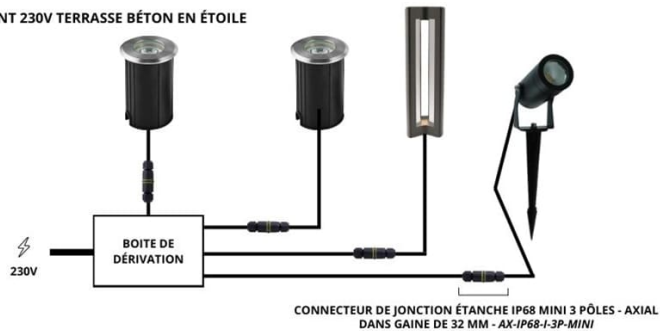

Borne LED Triac - 36 cm - 11 Watts - 230V - Anthracite

11 W 230 V IP54 180° 3 ans

Borne LED d'extérieur 36cm - 11W. 3 angles de diffusion.
Hauteur : 360 mm - Étanche IP54 - Diffusion 180° - 230V.

- Pour l'extérieur (IP54) ;
- Diffusion 180° ;
- Excellente qualité de fabrication.

Cette borne sera parfaitement adaptée pour votre jardin afin d'éclairer et de sécuriser ce dernier.

Garantie : 3 ans.

Informations complémentaires :

BRANCHEMENT 230V TERRASSE BÉTON EN CASCADE

BRANCHEMENT 230V TERRASSE BÉTON EN ÉTOILE

BRANCHEMENT 230V EN CASCADE SUR UNE TERRASSE EN BOIS

BRANCHEMENT 230V EN CASCADE SUR UNE TERRASSE EN BOIS

BRANCHEMENT 230V DANS LA TERRE EN CASCADE

BRANCHEMENT 230V TERRASSE BÉTON EN CASCADE

BRANCHEMENT 230V TERRASSE BÉTON EN ÉTOILE