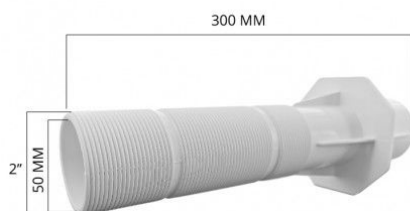

## Traversée de paroi universelle pour piscine béton

Traversée de paroi universelle pour l'installation de spots LED 'buses', aspiration prise balai et buse de refoulement.

Dimensions:

- **Côté piscine:** Filetage femelle 2" pour la pièce piscine (spot, buse ou prise balai).
- **Connexion arrière:** 50 mm femelle à coller ou 2" mâle.
- **Longueur:** 300 mm, sectionnable en fonction de la largeur de la paroi béton.

Cette traversée de paroi en ABS blanc est conçue pour être installée lors du coulage des parois en béton de la piscine.

Garantie : 2 ans.

Toutes vos solutions LED sont chez [www.byled.fr](http://www.byled.fr)