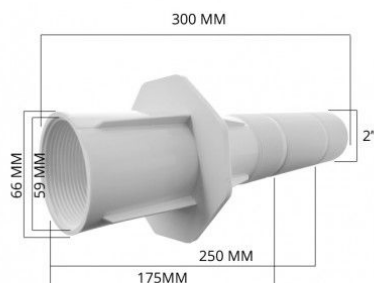

## Traversée de paroi universelle pour piscine béton

Traversée de paroi universelle pour l'installation de spots LED 'buses', aspiration prise balai et buse de refoulement.

Dimensions:

- **Côté piscine:** Filetage femelle 2" pour la pièce piscine (spot, buse ou prise balai).
- **Connexion arrière:** 50 mm femelle à coller ou 2" mâle.
- **Longueur:** 300 mm, sectionnable en fonction de la largeur de la paroi béton.

Cette traversée de paroi en ABS blanc est conçue pour être installée lors du coulage des parois en béton de la piscine.

Garantie : 2 ans.

Toutes vos solutions LED sont chez [www.byled.fr](http://www.byled.fr)