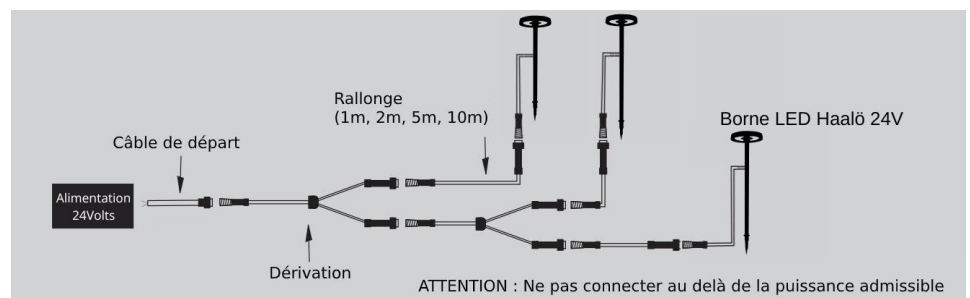

Rallonge étanche IP67 pour Spike 12V / Haalö 24V - Mono

BYLED

Rallonge de câble étanche de 1, 2, 5 ou 10 mètres. Pour spot Spike 12 Volts et Borne LED Haalö 24V monochrome.

Indice de protection : IP67 - Connecteurs Mâle et Femelle.

Les plus du produit :

- Étanche à l'eau et la poussière ;
- Connexions IP67 à bague vissable, sans outils;
- Compatible **UNIQUEMENT** avec les spots Spike 12V et les bornes LED Haalö 24V monochrome.

Cette rallonge étanche IP67 vous permet de répartir vos spots LED Mono où vous le souhaitez en extérieur.

Garantie : 2 ans.

BYLED

Informations complémentaires :

BYLED

MODÈLES DISPONIBLES :

Options	Référence
Longueur: 1 m	CPX-MONO-1m
Longueur: 2 m	CPX-MONO-2m
Longueur: 5 m	CPX-MONO-5m
Longueur: 10 m	CPX-MONO-10m