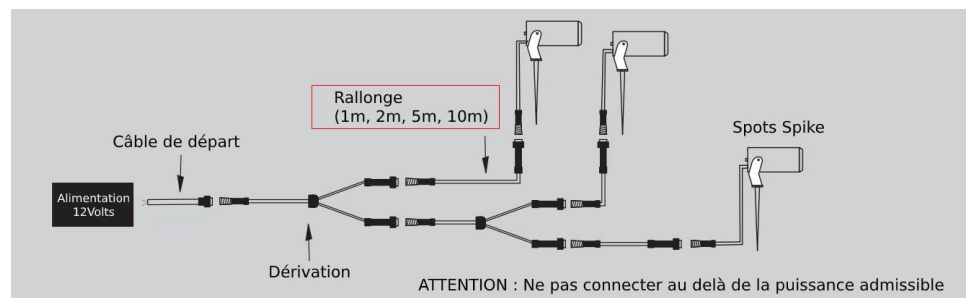

Informations complémentaires :