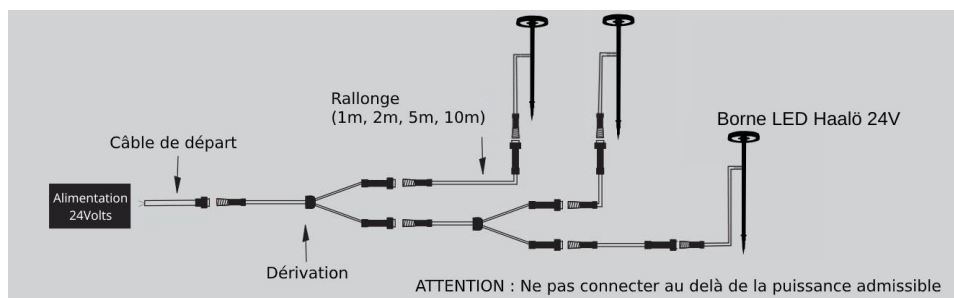

Rallonge étanche IP67 pour Spike 12V / Haalö 24V - Mono

BYLED

Rallonge de câble étanche de 1, 2, 5 ou 10 mètres. Pour spot Spike 12 Volts et Borne LED Haalö 24V monochrome.

Indice de protection : IP67 - Connecteurs Mâle et Femelle.

Les plus du produit :

- Étanche à l'eau et la poussière ;
- Connexions IP67 à bague vissable, sans outils;
- Compatible **UNIQUEMENT** avec les spots Spike 12V et les bornes LED Haalö 24V monochrome.

Cette rallonge étanche IP67 vous permet de répartir vos spots LED Mono où vous le souhaitez en extérieur.

Garantie : 2 ans.

BYLED

Informations complémentaires :

BYLED

MODÈLES DISPONIBLES :

Options	Référence
Longueur: 1 m	CPX-MONO-1m
Longueur: 2 m	CPX-MONO-2m
Longueur: 5 m	CPX-MONO-5m
Longueur: 10 m	CPX-MONO-10m