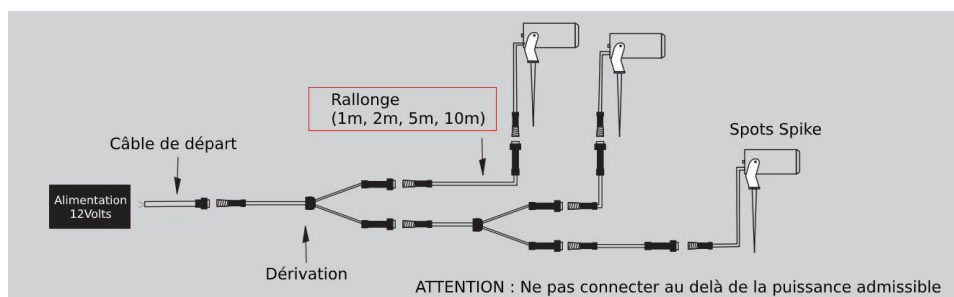

Informations complémentaires :