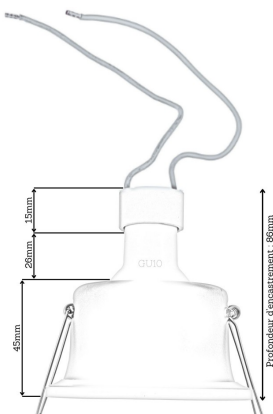

Grâce à sa profondeur et à sa collerette déportée la source lumineuse n'éblouira pas. Idéal pour les bureaux, ce spot anti-éblouissement trouvera également parfaitement sa place dans les pièces à vivre, les galeries d'art, les salles d'expositions, les hôtels ou restaurant chics, etc.

Garantie : 5 ans.

Informations complémentaires :

SPOT LED ENCASTRABLE BLANC ROND BBC

Découvrez notre gamme de spots encastrables, une installation parfaite dans un faux plafond, pour un **effet "sans couture" entre le plafond et la source lumineuse**, nichée dans le spot. On vous promet un rendu hautement minimaliste et actuel.

Le spot peut accueillir une **source lumineuse de type GU10**. Également, il convient de laisser un vide de 5 cm autour de la LED afin d'optimiser la dissipation de chaleur. Vous trouverez plus de détails dans la notice d'installation.

Il est possible d'installer des [ampoules SPARK en 3 watts, 5 watts](#) ou bien en [7 watts](#).

Une fois installé, le spot peut être peint, afin d'être raccord avec votre plafond, permettant ainsi de nombreuses possibilités de **décoration**.

Contenu du colis :

- x 1 support pour GU10
- x 1 douille pour GU10
- x 1 joint
- x 2 ressorts de fixation

Choisissez la scie cloche [75mm](#) pour vous faciliter l'encastrement de votre spot Deen !