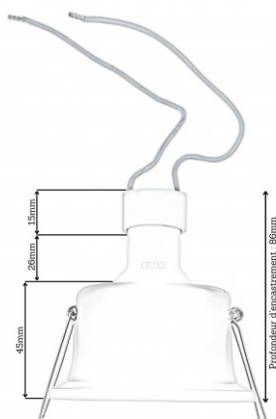

Grâce à sa profondeur et à sa collerette déportée la source lumineuse n'éblouira pas. Idéal pour les bureaux, ce spot anti-éblouissement trouvera également parfaitement sa place dans les pièces à vivre, les galeries d'art, les salles d'expositions, les hôtels ou restaurant chics, etc.

Garantie : 5 ans.

Informations complémentaires :

SPOT LED ENCASTRABLE BLANC ROND BBC

Découvrez notre gamme de spots encastrables, une installation parfaite dans un faux plafond, pour un **effet "sans couture" entre le plafond et la source lumineuse**, nichée dans le spot. On vous promet un rendu hautement minimaliste et actuel.

Le spot peut accueillir une **source lumineuse de type GU10**. Également, il convient de laisser un vide de 5 cm autour de la LED afin d'optimiser la dissipation de chaleur. Vous trouverez plus de détails dans la notice d'installation.

Il est possible d'installer des [ampoules SPARK en 3 watts, 5 watts](#) ou bien en [7 watts](#).

Une fois installé, le spot peut être peint, afin d'être raccord avec votre plafond, permettant ainsi de nombreuses possibilités de **décoration**.

Contenu du colis :

- x 1 support pour GU10
- x 1 douille pour GU10
- x 1 joint
- x 2 ressorts de fixation

Choisissez la scie cloche [75mm](#) pour vous faciliter l'encastrement de votre spot Deen !