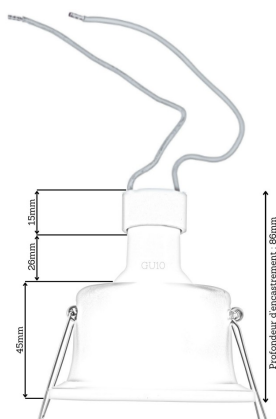

Grâce à sa profondeur et à sa collerette déportée la source lumineuse n'éblouira pas. Idéal pour les bureaux, ce spot anti-éblouissement trouvera également parfaitement sa place dans les pièces à vivre, les galeries d'art, les salles d'expositions, les hôtels ou restaurant chics, etc.

Garantie : 5 ans.

Informations complémentaires :

SPOT LED ENCASTRABLE NOIR ROND BBC

Découvrez notre gamme de spots encastrables, une installation parfaite dans un faux plafond, pour **un effet "sans couture" entre le plafond et la source lumineuse**, nichée dans le spot. On vous promet un rendu hautement **minimaliste et actuel**.

Le spot peut accueillir une **source lumineuse de type GU10**. Également, il convient de laisser un vide de 5 cm autour de la LED afin d'optimiser la dissipation de chaleur. Vous trouverez plus de détails dans la notice d'installation.

Il est possible d'installer des [ampoules SPARK en 3 watts, 5 watts et 7 watts](#).

Une fois installé, le spot peut être peint, afin d'être raccord avec votre plafond, permettant ainsi de nombreuses possibilités de **décoration**.

Contenu du colis :

- x 1 support pour GU10
- x 1 douille pour GU10
- x 1 joint
- x 2 ressorts de fixation

Choisissez la scie cloche [75mm](#) pour vous faciliter l'encastrement de votre spot Deeen !