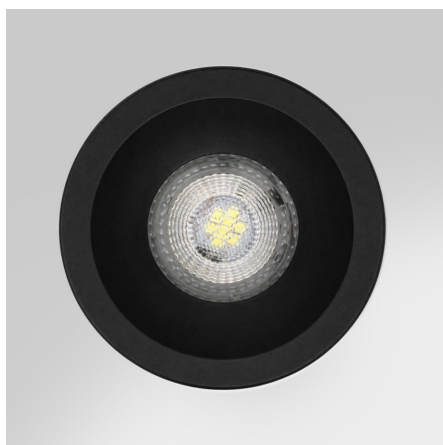

Grâce à sa profondeur et à sa collerette déportée la source lumineuse n'éblouira pas. Idéal pour les bureaux, ce spot anti-éblouissement trouvera également parfaitement sa place dans les pièces à vivre, les galeries d'art, les salles d'expositions, les hôtels ou restaurant chics, etc.

Garantie : 5 ans.

Informations complémentaires :

SPOT LED ENCASTRABLE NOIR ROND BBC

Découvrez notre gamme de spots encastrables, une installation parfaite dans un faux plafond, pour **un effet "sans couture" entre le plafond et la source lumineuse**, nichée dans le spot. On vous promet un rendu hautement **minimaliste et actuel**.

Le spot peut accueillir une **source lumineuse de type GU10**. Également, il convient de laisser un vide de 5 cm autour de la LED afin d'optimiser la dissipation de chaleur. Vous trouverez plus de détails dans la notice d'installation.

Il est possible d'installer des [ampoules SPARK en 3 watts, 5 watts et 7 watts](#).

Une fois installé, le spot peut être peint, afin d'être raccord avec votre plafond, permettant ainsi de nombreuses possibilités de **décoration**.

Contenu du colis :

- x 1 support pour GU10
- x 1 douille pour GU10
- x 1 joint
- x 2 ressorts de fixation

Choisissez la scie cloche [75mm](#) pour vous faciliter l'encastrement de votre spot Deeen !