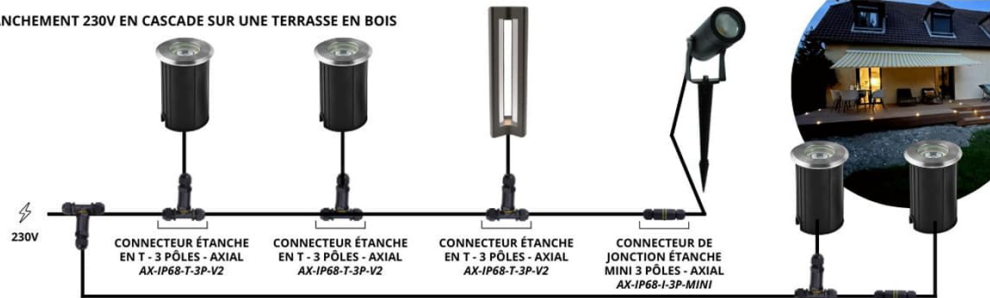

Spot LED extérieur sur piquet - 5 WATTS. Utilisation extérieure, étanche IP65 – Rayon de diffusion de 40° - 230V .

- Esthétique et discret ;
- Fourni avec son piquet à planter ;
- Étanche à la poussière et à l'eau ;

Idéalement placé dans votre jardin pour baliser une allée, éclairer un massif, une cour, une terrasse ou encore des sculptures, ce spot sur piquet permettra de créer d'éclairer et de sécuriser votre extérieur.

Ce spot inclus un piquet amovible si vous souhaitez l'accrocher sur un mur en extérieur ou le planter dans votre jardin.

UN ECLAIRAGE DE JARDIN SUR PIQUET

Ce projecteur, vous permettra de sécuriser et d'éclairer votre jardin facilement. 3 teintes au choix (blanc chaud, blanc lumière du jour, blanc pur).

Contenu du colis :

- Projecteur (+câble),
- Piquet à planter.

BRANCHEMENT 230V TERRASSE BÉTON EN CASCADE

BRANCHEMENT 230V TERRASSE BÉTON EN ÉTOILE

BRANCHEMENT 230V EN CASCADE SUR UNE TERRASSE EN BOIS

BRANCHEMENT 230V EN CASCADE SUR UNE TERRASSE EN BOIS