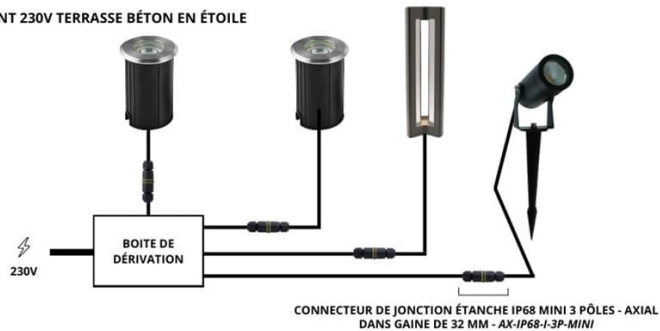

Spot LED extérieur sur piquet - 5 WATTS. Utilisation extérieure, étanche IP65 – Rayon de diffusion de 40° - 230V .

- Esthétique et discret ;
- Fourni avec son piquet à planter ;
- Étanche à la poussière et à l'eau ;

Ce spot inclus un piquet amovible si vous souhaitez l'accrocher sur un mur en extérieur ou le planter dans votre jardin.

UN ECLAIRAGE DE JARDIN SUR PIQUET

Ce projecteur, vous permettra de sécuriser et d'éclairer votre jardin facilement. 3 teintes au choix (blanc chaud, blanc lumière du jour, blanc pur).

Contenu du colis :

- Projecteur (+câble),
- Piquet à planter.

BRANCHEMENT 230V TERRASSE BÉTON EN CASCADE

BRANCHEMENT 230V TERRASSE BÉTON EN ÉTOILE

BRANCHEMENT 230V EN CASCADE SUR UNE TERRASSE EN BOIS

BRANCHEMENT 230V EN CASCADE SUR UNE TERRASSE EN BOIS

BRANCHEMENT 230V DANS LA TERRE EN CASCADE

MODÈLES DISPONIBLES :

Options	Référence
Blanc chaud	SP-05-230V-WW
Blanc jour	SP-05-230V-DW
Blanc pur	SP-05-230V-CW

CARACTÉRISTIQUES :

Puissance (en Watts)	5 W
Équivalence halogène (en Watts)	50 W
Flux lumineux (lumens)	480 lm
Tension	230 V AC
Indice de Protection	IP65
Angle de diffusion (en degré)	40°
Angle d'orientation (en degré)	+/-180°
Dimmable (variation de la lumière)	Non dimmable
Alimentation électrique	230V AC 50/60Hz
Intensité lumineuse max	480 lumens (/m)
Température de lumière / long. d'onde	3000-3500K (Blanc chaud) / 4500K (Blanc Lumière du jour) / 6000K (Blanc Pur)
Fabricant de la LED	Bridgelux (USA)
Durée de vie (en heures)	50000 h
Indice de rendu des couleurs (IRC)	80
Matière / Finition	corps aluminium laqué noir mat + verre
Diamètre (en mm)	43 mm
Profondeur (en mm)	93 mm
Hauteur totale avec support (en mm)	125 mm
Hauteur du piquet (en mm)	160 mm
Poids net (en kg)	0.300 kg
Longueur du câble	40 cm
Conformité	CE-RoHS
Garantie	5 ans