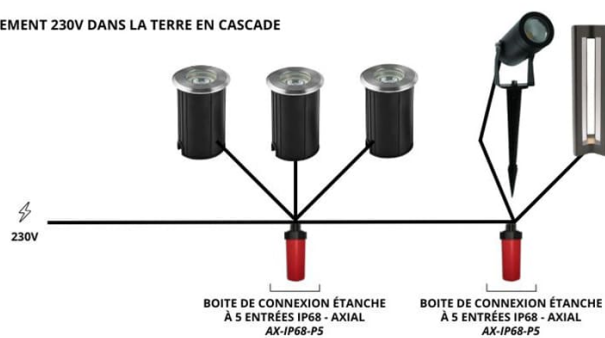

Spot LED extérieur sur piquet - 5 WATTS. Utilisation extérieure, étanche IP65 – Rayon de diffusion de 40° - 230V .

- Esthétique et discret ;
- Fourni avec son piquet à planter ;
- Étanche à la poussière et à l'eau ;

Ce spot inclus un piquet amovible si vous souhaitez l'accrocher sur un mur en extérieur ou le planter dans votre jardin.

UN ECLAIRAGE DE JARDIN SUR PIQUET

Ce projecteur, vous permettra de sécuriser et d'éclairer votre jardin facilement. 3 teintes au choix (blanc chaud, blanc lumière du jour, blanc pur).

Contenu du colis :

- Projecteur (+câble),
- Piquet à planter.

BRANCHEMENT 230V TERRASSE BÉTON EN CASCADE

BRANCHEMENT 230V TERRASSE BÉTON EN ÉTOILE

BRANCHEMENT 230V EN CASCADE SUR UNE TERRASSE EN BOIS

BRANCHEMENT 230V EN CASCADE SUR UNE TERRASSE EN BOIS

BRANCHEMENT 230V DANS LA TERRE EN CASCADE

MODÈLES DISPONIBLES :

Options	Référence
Blanc chaud	SP-05-230V-WW
Blanc jour	SP-05-230V-DW
Blanc pur	SP-05-230V-CW

CARACTÉRISTIQUES :

Puissance (en Watts)	5 W
Équivalence halogène (en Watts)	50 W
Flux lumineux (lumens)	480 lm
Tension	230 V AC
Indice de Protection	IP65
Angle de diffusion (en degré)	40°
Angle d'orientation (en degré)	+/-180°
Dimmable (variation de la lumière)	Non dimmable
Alimentation électrique	230V AC 50/60Hz
Intensité lumineuse max	480 lumens (/m)
Température de lumière / long. d'onde	3000-3500K (Blanc chaud) / 4500K (Blanc Lumière du jour) / 6000K (Blanc Pur)
Fabricant de la LED	Bridgelux (USA)
Durée de vie (en heures)	50000 h
Indice de rendu des couleurs (IRC)	80
Matière / Finition	corps aluminium laqué noir mat + verre
Diamètre (en mm)	43 mm
Profondeur (en mm)	93 mm
Hauteur totale avec support (en mm)	125 mm
Hauteur du piquet (en mm)	160 mm
Poids net (en kg)	0.300 kg
Longueur du câble	40 cm
Conformité	CE-RoHS
Garantie	5 ans