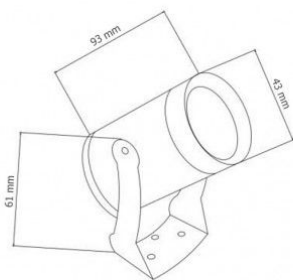

Contenu du colis :

- Projecteur (+câble),
- Piquet à planter.