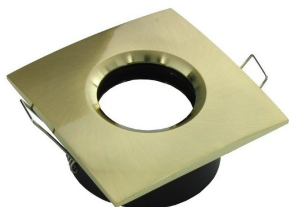

## Collerette pour support GU10 - Carrée chanfrein SPLIT - Or satiné

BYLED

### Collerette carrée, chanfrein, Or satiné.

Dimensions collerette : 84 x 84 mm - Compatible avec les supports GU10 aux normes BEPOS / RT2020 / IP65..

Les plus du produit :

- Qualité de fabrication exceptionnelle ;
- Un design recherché et soigné.

## CARACTÉRISTIQUES :

|                    |           |
|--------------------|-----------|
| Longueur (en mm)   | 84 mm     |
| Largeur (en mm)    | 84 mm     |
| Poids net (en kg)  | 0.170 kg  |
| Matière / Finition | Aluminium |
| Forme              | Carré     |
| Relief             | chanfrein |
| Couleur            | Or        |
| Garantie           | 5 ans     |