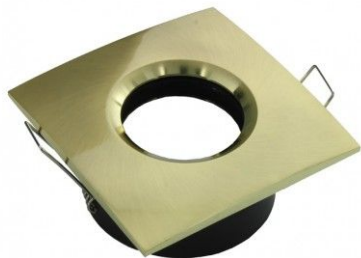

Collerette pour support GU10 - Carrée chanfrein SPLIT - Or satiné

BYLED

Collerette carrée, chanfrein, Or satiné.

Dimensions collerette : 84 x 84 mm - Compatible avec les supports GU10 aux normes BEPOS / RT2020 / IP65..

Les plus du produit :

- Qualité de fabrication exceptionnelle ;
- Un design recherché et soigné.

Garantie : 5 ans.

CARACTÉRISTIQUES :

Longueur (en mm)	84 mm
Largeur (en mm)	84 mm
Poids net (en kg)	0.170 kg
Matière / Finition	Aluminium
Forme	Carré
Relief	chanfrein
Couleur	Or
Garantie	5 ans