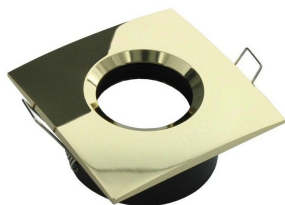

Collerette pour support GU10 - Carrée chanfrein SPLIT - Or brillant

BYLED

Collerette carrée, chanfrein, Or brillant.

Dimensions collerette : 84 x 84 mm - Compatible avec les supports GU10 aux normes BEPOS / RT2020 / IP65..

Les plus du produit :

- Qualité de fabrication exceptionnelle ;
- Un design recherché et soigné.

Garantie : 5 ans.

BYLED

CARACTÉRISTIQUES :

| | |
|--------------------|-----------|
| Longueur (en mm) | 84 mm |
| Largeur (en mm) | 84 mm |
| Poids net (en kg) | 0.170 kg |
| Matière / Finition | Aluminium |
| Forme | Carré |
| Relief | chanfrein |
| Couleur | Or |
| Garantie | 5 ans |