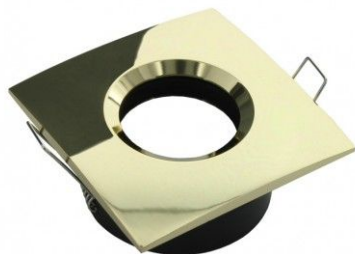

Collerette pour support GU10 - Carrée chanfrein SPLIT - Or brillant

BYLED

Collerette carrée, chanfrein, Or brillant.

Dimensions collerette : 84 x 84 mm - Compatible avec les supports GU10 aux normes BEPOS / RT2020 / IP65..

Les plus du produit :

- Qualité de fabrication exceptionnelle ;
- Un design recherché et soigné.

Garantie : 5 ans.

BYLED

CARACTÉRISTIQUES :

Longueur (en mm)	84 mm
Largeur (en mm)	84 mm
Poids net (en kg)	0.170 kg
Matière / Finition	Aluminium
Forme	Carré
Relief	chanfrein
Couleur	Or
Garantie	5 ans