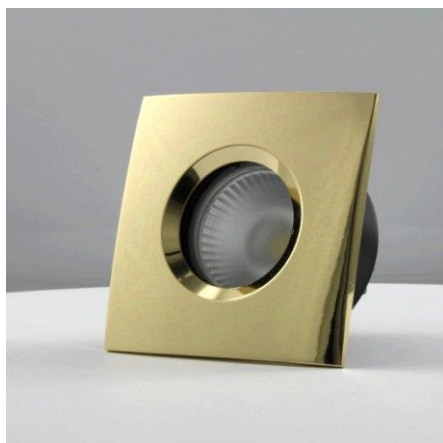

Collerette pour support GU10 - Carrée chanfrein SPLIT - Or brillant

BYLED

Collerette carrée, chanfrein, Or brillant.

Dimensions collerette : 84 x 84 mm - Compatible avec les supports GU10 aux normes BEPOS / RT2020 / IP65..

Les plus du produit :

- Qualité de fabrication exceptionnelle ;
- Un design recherché et soigné.

Garantie : 5 ans.

BYLED

CARACTÉRISTIQUES :

Longueur (en mm)	84 mm
Largeur (en mm)	84 mm
Poids net (en kg)	0.170 kg
Matière / Finition	Aluminium
Forme	Carré
Relief	chanfrein
Couleur	Or
Garantie	5 ans