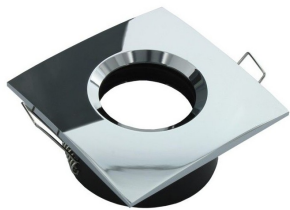

Collerette pour support GU10 - Carrée chanfrein SPLIT - Chrome

BYLED

Collerette carrée, chanfrein, Chrome.

Dimensions collerette : 84 x 84 mm - Compatible avec les supports GU10 aux normes BEPOS / RT2020 / IP65..

Les plus du produit

- Qualité de fabrication exceptionnelle ;
- Un design recherché et soigné.

Garantie : 5 ans.

CARACTÉRISTIQUES :

Longueur (en mm)	84 mm
Largeur (en mm)	84 mm
Poids net (en kg)	0.170 kg
Matière / Finition	Aluminium
Forme	Carré
Relief	chanfrein
Couleur	Chrome
Garantie	5 ans