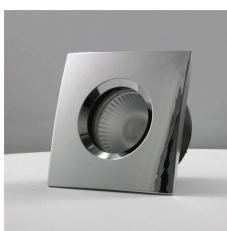

Collerette pour support GU10 - Carrée chanfrein SPLIT - Chrome

BYLED

Collerette carrée, chanfrein, Chrome.

Dimensions collerette : 84 x 84 mm - Compatible avec les supports GU10 aux normes BEPOS / RT2020 / IP65..

Les plus du produit

- Qualité de fabrication exceptionnelle ;
- Un design recherché et soigné.

Garantie : 5 ans.

CARACTÉRISTIQUES :

Longueur (en mm)	84 mm
Largeur (en mm)	84 mm
Poids net (en kg)	0.170 kg
Matière / Finition	Aluminium
Forme	Carré
Relief	chanfrein
Couleur	Chrome
Garantie	5 ans