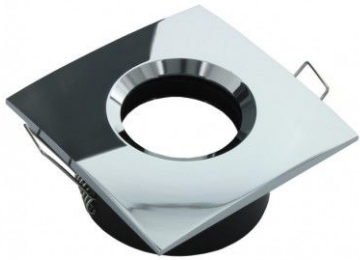

Collerette pour support GU10 - Carrée chanfrein SPLIT - Chrome

BYLED

Collerette carrée, chanfrein, Chrome.

Dimensions collerette : 84 x 84 mm - Compatible avec les supports GU10 aux normes BEPOS / RT2020 / IP65..

Les plus du produit

- Qualité de fabrication exceptionnelle ;
- Un design recherché et soigné.

Garantie : 5 ans.

CARACTÉRISTIQUES :

Longueur (en mm)	84 mm
Largeur (en mm)	84 mm
Poids net (en kg)	0.170 kg
Matière / Finition	Aluminium
Forme	Carré
Relief	chanfrein
Couleur	Chrome
Garantie	5 ans