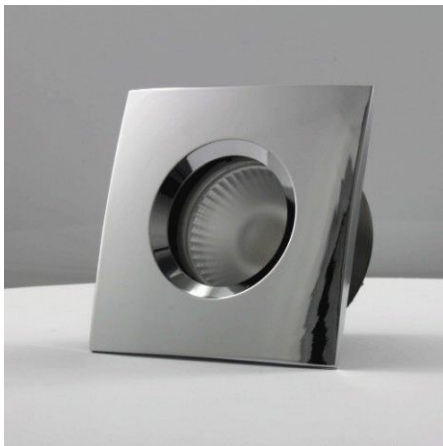

Collerette pour support GU10 - Carrée chanfrein SPLIT - Chrome

BYLED

Collerette carrée, chanfrein, Chrome.

Dimensions collerette : 84 x 84 mm - Compatible avec les supports GU10 aux normes BEPOS / RT2020 / IP65..

Les plus du produit

- Qualité de fabrication exceptionnelle ;
- Un design recherché et soigné.

Garantie : 5 ans.

CARACTÉRISTIQUES :

Longueur (en mm)	84 mm
Largeur (en mm)	84 mm
Poids net (en kg)	0.170 kg
Matière / Finition	Aluminium
Forme	Carré
Relief	chanfrein
Couleur	Chrome
Garantie	5 ans