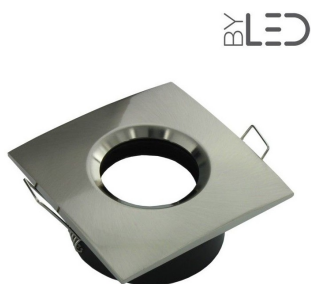

## Collerette pour support GU10 - Carrée chanfrein SPLIT - Nickel satiné

### Collerette carrée, chanfrein, Nickel satiné.

Dimensions collerette : 84 x 84 mm - Compatible avec les supports GU10 aux normes BEPOS / RT2020 / IP65..

Les plus du produit :

- Qualité de fabrication exceptionnelle ;
- Un design recherché et soigné.

## CARACTÉRISTIQUES :

Longueur (en mm)	84 mm
Largeur (en mm)	84 mm
Poids net (en kg)	0.170 kg
Matière / Finition	Aluminium
Forme	Carré
Relief	chanfrein
Couleur	Nickel satiné
Garantie	5 ans