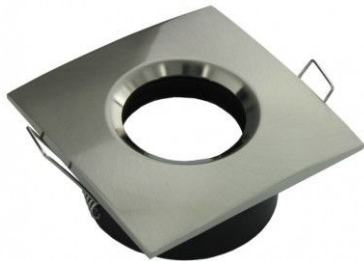

## Collerette pour support GU10 - Carrée chanfrein SPLIT - Nickel satiné

BYLED

**Collerette carrée, chanfrein, Nickel satiné.**

Dimensions collerette : 84 x 84 mm - Compatible avec les supports GU10 aux normes BEPOS / RT2020 / IP65..

## CARACTÉRISTIQUES :

Longueur (en mm)	84 mm
Largeur (en mm)	84 mm
Poids net (en kg)	0.170 kg
Matière / Finition	Aluminium
Forme	Carré
Relief	chanfrein
Couleur	Nickel satiné
Garantie	5 ans