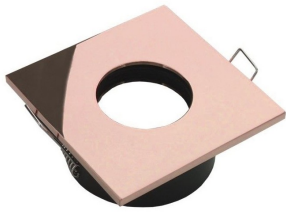

## Collerette pour support GU10 - Carrée flat SPLIT - Or rose brillant

### Collerette carrée, plate, Or rose brillant.

Dimensions collerette : 84x84 mm - Compatible avec les supports GU10 aux normes BEPOS / RT2020 / IP65.

Les plus du produit :

- Répond aux exigences des nouvelles normes dans le bâtiment (étanchéité à l'air) ;
- Qualité de fabrication exceptionnelle ;
- Un design recherché et soigné.

## CARACTÉRISTIQUES :

Longueur (en mm)	84 mm
Largeur (en mm)	84 mm
Poids net (en kg)	0.170 kg
Matière / Finition	Aluminium
Forme	Carré
Relief	flat
Couleur	Or rose
Garantie	5 ans