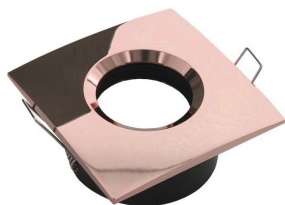

## Collerette pour support GU10 - Carrée chanfrein SPLIT - Or rose brillant

### Collerette carrée, chanfrein, Or rose brillant.

Dimensions collerette : 84x84 mm - Compatible avec les supports GU10 aux normes BEPOS / RT2020 / IP65.

Les plus du produit :

- Répond aux exigences des nouvelles normes dans le bâtiment (étanchéité à l'air) ;
- Qualité de fabrication exceptionnelle ;
- Un design recherché et soigné.

## CARACTÉRISTIQUES :

Longueur (en mm)	84 mm
Largeur (en mm)	84 mm
Poids net (en kg)	0.170 kg
Matière / Finition	Aluminium
Forme	Carré
Relief	chanfrein
Couleur	Or rose
Garantie	5 ans