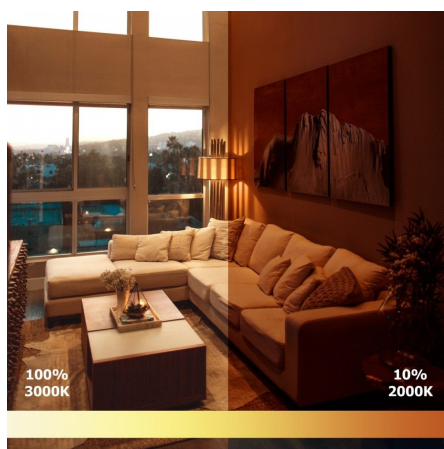

Ampoule LED GU10 - 230V

38° Au choix 230V

Ampoule LED GU10

Puissance au choix - Dimmable au choix - Tension : 230V - Angle de diffusion : 38° - IRC > 80

- Remplacez vos anciennes ampoules GU10 classiques par des ampoules LED ;
- Une durée de vie élevée de plus de 35000 heures ;
- Passez à l'éclairage LED et réduisez vos factures d'électricité !

BYLED vous propose des ampoules LED GU10 à faible consommation énergétique, de 3 à 7W, pour toutes les pièces de votre maison.

Pour encore plus d'économies, choisissez une [ampoule LED GU10 haute efficacité en cliquant ici](#).

Garantie : 3 ans.

Informations complémentaires :

Ampoules LED GU10 : Un choix économique et durable

Le format GU10 standard s'intègre dans toutes vos installations, récentes ou anciennes, compatibles avec un culot GU10.

BYLED vous propose ses ampoules LED GU10, idéales pour remplacer vos anciennes ampoules de type halogène tout en conservant une luminosité équivalente :

- 3W soit un équivalent de 30W par rapport à une ampoule traditionnelle.
- 5W soit un équivalent de 45W par rapport à une ampoule traditionnelle.
- 6W soit un équivalent de 50W par rapport à une ampoule traditionnelle.
- 7W soit un équivalent de 70W par rapport à une ampoule traditionnelle.

Nos ampoules GU10 sont issues de la dernière technologie LED permettant une durée de vie allant jusqu'à 35.000 heures, l'équivalent de 4 ans de lumière allumée 24h sur 24.

À savoir : il est possible d'opter pour une ampoule GU10 dimmable qui vous permettra de varier son intensité lumineuse (grâce à un variateur LED 230V non inclus)