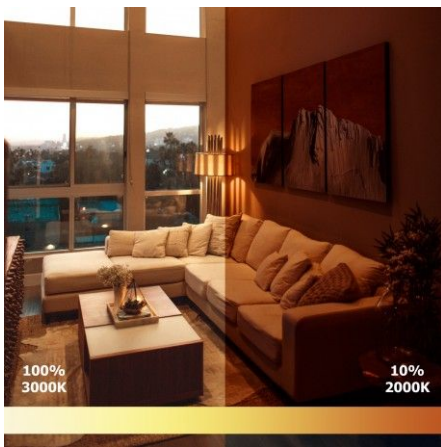

Pour encore plus d'économies, choisissez une [ampoule LED GU10 haute efficacité en cliquant ici](#).

Garantie : 3 ans.

Informations complémentaires :

Ampoules LED GU10 : Un choix économique et durable

Le format GU10 standard s'intègre dans toutes vos installations, récentes ou anciennes, compatibles avec un culot GU10.

BYLED vous propose ses ampoules LED GU10, idéales pour remplacer vos anciennes ampoules de type halogène tout en conservant une luminosité équivalente :

- 3W soit un équivalent de 30W par rapport à une ampoule traditionnelle.
- 5W soit un équivalent de 45W par rapport à une ampoule traditionnelle.
- 6W soit un équivalent de 50W par rapport à une ampoule traditionnelle.
- 7W soit un équivalent de 70W par rapport à une ampoule traditionnelle.

Nos ampoules GU10 sont issues de la dernière technologie LED permettant une durée de vie allant jusqu'à 35.000 heures, l'équivalent de 4 ans de lumière allumée 24h sur 24.

À savoir : il est possible d'opter pour une ampoule GU10 dimmable qui vous permettra de varier son intensité lumineuse (grâce à un variateur LED 230V non inclus)

Le conseil BYLED : Choisissez une [ampoule GU10 LED à haute efficacité en cliquant ici](#) pour réduire encore plus votre consommation énergétique. Les ampoules GU10 LED à haute efficacité consomment deux fois moins d'électricité que les ampoules GU10 LED !

Choisissez la lumière qui vous convient : blanc chaud ou blanc jour