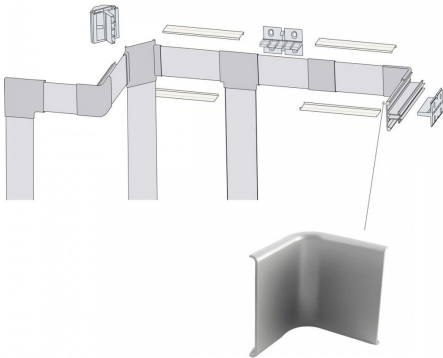

Angle entrant pour profilé LED aluminium corniche 2 directions M04

Angle entrant pour profilé LED aluminium corniche 2 directions. En polycarbonate.

Compatible avec le profilé M04.

Les plus du produit :

- Angle entrant pour relier deux profilés ;
- Adapté pour le profilé M04 ;
- Un embout par unité ;

Garantie : 5 ans.

Informations complémentaires :

Cet angle entrant permet de relier les profilés M04 très facilement

Contenu du colis :

- Un angle entrant

En option :

Si vous avez besoin de plus d'accessoires, voici ceux disponibles avec le profilé M04 : Voir en bas de page