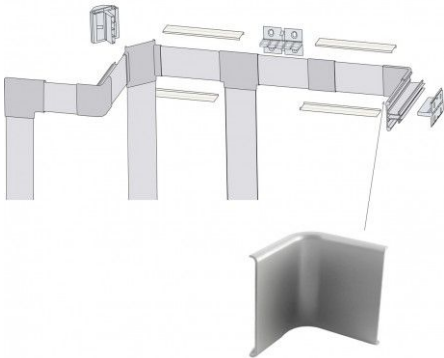

Angle entrant pour profilé LED aluminium corniche 2 directions M04

Angle entrant pour profilé LED aluminium corniche 2 directions. En polycarbonate.

Compatible avec le profilé M04.

Les plus du produit :

- Angle entrant pour relier deux profilés ;
- Adapté pour le profilé M04 ;
- Un embout par unité ;

Garantie : 5 ans.

Informations complémentaires :

Cet angle entrant permet de relier les profilés M04 très facilement

Contenu du colis :

- Un angle entrant

En option :

Si vous avez besoin de plus d'accessoires, voici ceux disponibles avec le profilé M04 : Voir en bas de page