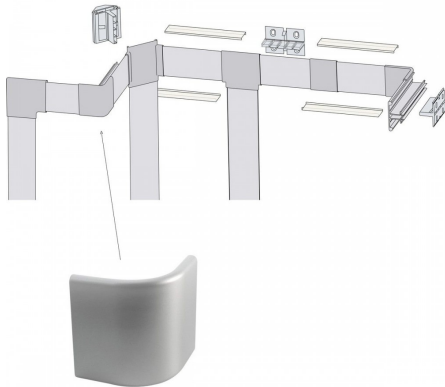

Angle saillant pour profilé LED aluminium corniche 2 directions M04

Angle saillant pour profilé LED aluminium corniche 2 directions. En polycarbonate.

Compatible avec le profilé M04.

Les plus du produit :

- Angle saillant pour relier deux profilés ;
- Adapté pour le profilé M04 ;
- Un embout par unité ;

Garantie : 5 ans.

Informations complémentaires :

Cet angle saillant permet de relier les profilés M04 très facilement

Contenu du colis :

- Un angle saillant

En option :

Si vous avez besoin de plus d'accessoires, voici ceux disponibles avec le profilé M04 : Voir en bas de page

CARACTÉRISTIQUES :

Matière / Finition

Polycarbonate