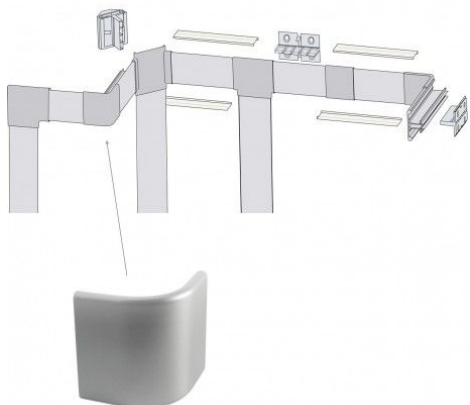

Angle saillant pour profilé LED aluminium corniche 2 directions M04

5 ans

Angle saillant pour profilé LED aluminium corniche 2 directions. En polycarbonate. Compatible avec le profilé M04.

Les plus du produit :

- Angle saillant pour relier deux profilés ;
- Adapté pour le profilé M04 ;
- Un embout par unité ;

Garantie : 5 ans.

Informations complémentaires :

Cet angle saillant permet de relier les profilés M04 très facilement

Contenu du colis :

- Un angle saillant

En option :

Si vous avez besoin de plus d'accessoires, voici ceux disponibles avec le profilé M04 : Voir en bas de page

CARACTÉRISTIQUES :

Matière / Finition

Polycarbonate