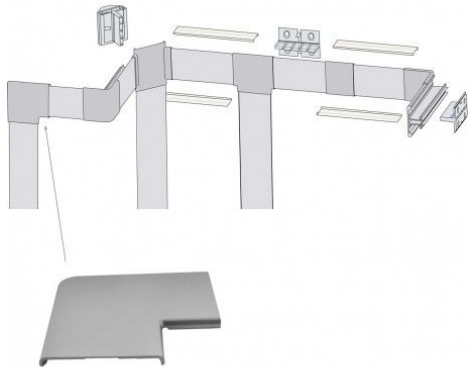

Jonction d'angle à plat pour profilé LED aluminium corniche 2 directions M04

5 ans

Jonction d'angle à plat pour profilé LED aluminium corniche 2 directions. En polycarbonate.

Compatible avec le profilé M04.

Les plus du produit :

- Base permettant de relier les profilés en angle plat ;
- Adapté pour le profilé M04 ;
- Un embout par unité ;

Garantie : 5 ans.

Informations complémentaires :

Cette jonction permet de relier sur un angle plat les profilés M04 très facilement

Contenu du colis :

- Une jonction

En option :

Si vous avez besoin de plus d'accessoires, voici ceux disponibles avec le profilé M04 : Voir en bas de page

CARACTÉRISTIQUES :

Matière / Finition

Polycarbonate

Garantie