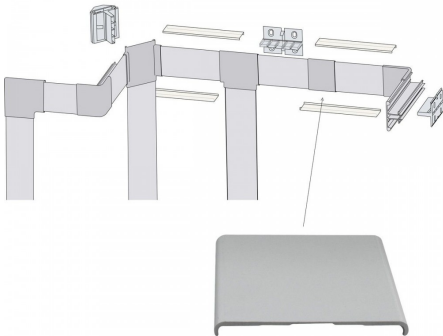

En option :

Si vous avez besoin de plus d'accessoires, voici ceux disponibles avec le profilé M04 : Voir en bas de page