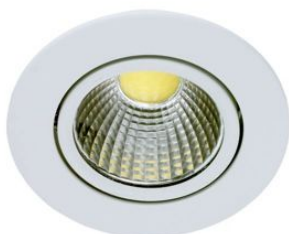

Spot LED encastrable orientable 5W - Cobra 5

BY LED

5 W

IP44

45°

Au choix

230V

Spot LED encastrable, orientable, rond, aux finitions soignées.
5 Watts (COB) - Angle de diffusion 60° - Intérieur (IP44) - 230V.

- Intensité lumineuse haute qualité ;
- Économie d'énergie (équivalent halogène 45W) ;
- Faible dégagement de chaleur ;

A utiliser en intérieur. Polyvalent, il est idéal pour toutes les pièces de la maison, et tout établissement (bureaux, commerces, industries, etc.)

Garantie : 5 ans.

BY LED

Informations complémentaires :

SPOT LED ENCASTRABLE ET ORIENTABLE

Ce spot LED Cobra 5W en aluminium massif laqué blanc mat est encastrable et orientable, ce qui permet une adaptabilité parfaite à chaque situation. Vous apprécierez également sa lumière de haute qualité, puissante et agréable.

La vitre apposée sur le spot LED encastrable et orientable empêche la poussière de rentrer à l'intérieur, ce qui facilite l'entretien du spot.

Un spot compatible avec les volumes 1 et 2 des salles de bains