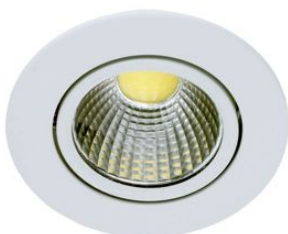

5 W

IP44

45°

Au choix

230V

Spot LED encastrable, orientable, rond, aux finitions soignées.
5 Watts (COB) - Angle de diffusion 60° - Intérieur (IP44) - 230V.

- Intensité lumineuse haute qualité ;
- Économie d'énergie (équivalent halogène 45W) ;
- Faible dégagement de chaleur ;

A utiliser en intérieur. Polyvalent, il est idéal pour toutes les pièces de la maison, et tout établissement (bureaux, commerces, industries, etc.)

Garantie : 5 ans.

BY LED