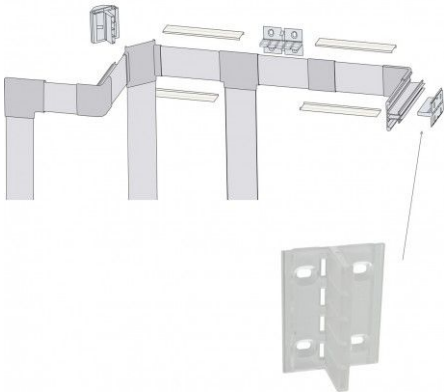

Clip de fixation pour profilé LED aluminium corniche 2 directions M04

Clip de fixation pour profilé LED corniche 2 directions. En PMMA.
Compatible avec le profilé M04.

Les plus du produit :

- Pour maintenir votre profilé là ou vous le souhaitez ;
- Adapté pour le profilé M04 ;
- Un clip par unité ;

Garantie : 5 ans.

Informations complémentaires :

Ce clip de fixation permet de maintenir le profilé M04.

Contenu du colis :

- Un clip de fixation

En option :

Si vous avez besoin de plus d'accessoires, voici ceux disponibles avec le profilé M04 : Voir en bas de page