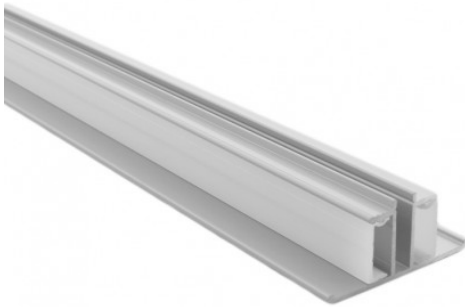

## Profilé LED aluminium corniche 2 directions – CRAFT – M04 - Diffuseur givré

**Profilé aluminium ultra étroit en applique pour ruban LED.**  
Finition aluminium anodisé.  
44 mm x 20 mm – Pour ruban LED jusqu'à 10mm de largeur.

Les plus du produit :

- La lumière à deux directions : up & down;
- Donne une touche de modernité à votre pièce ;
- Diffuseur givré disponible ;

Ce profilé en aluminium est idéal en applique, par exemple, dans une chambre, un salon, un bureau, là où la zone ne permet pas d'appliquer des profilés plus gros...

### PROFILE LED DOUBLE DIFFUSION HAUT ET BAS

Le profilé LED aluminium permet une double direction lumineuse indirecte. Grâce à cela, la lumière viendra "lécher" un mur, une corniche et donner de l'ambiance à votre pièce en fonction du ruban inséré à l'intérieur de ce profilé. Le diffuseur givré permet une très bonne diffusion de votre flux lumineux, particulièrement adapté pour de l'éclairage indirect, et lui assure même une protection.