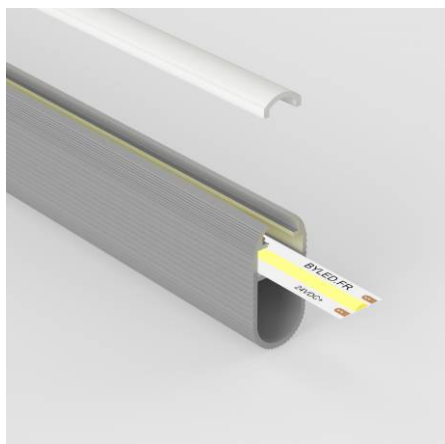

Profilé aluminium de penderie et dressing pour ruban LED - Diffuseur givré - CRAFT - T02

Profilé LED pour penderie. En aluminium, finition anodisée.

29.77 x 14.5 mm - Compatible avec bandeau LED jusqu'à 11 mm de large max.

Les plus du produit :

- Parfaitement adapté pour vos penderies ;
- Disponible en 1m et 2m ;
- Accessoires de fixation en option ;

Ce profilé LED pour penderie sera idéal pour éclairer l'intérieur de ces dernières.

Le profilé est livré avec un diffuseur.

Garantie : 5 ans.

Informations complémentaires :

Profilé LED pour penderie et dressing

Grâce à ce profilé pour ruban LED, vous pourrez très simplement réaliser des tringles lumineuses afin d'éclairer l'intérieur d'une penderie ou d'un dressing. Pour un éclairage efficace et design, nous vous fournissons le diffuseur opaque, créant une lumière diffuse et constante sur toute la longueur du profilé.

Contenu du colis :

- Un profilé
- Un diffuseur

Conseil LED : Utilisez la [roulette Tooly](#) qui vous permet un montage rapide, facile et sans abîmer le ruban LED dans le profilé sur toute la surface.

Rendez-vous en bas de page pour découvrir les pièces détachées et les accessoires liés à ce profilé.