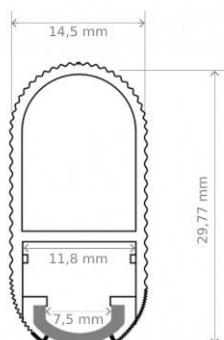

Pour compléter votre installation, vous pourriez avoir besoin d'accroches et de supports dédiés à ce profilé. Voir en bas de page.

Ce modèle est disponible en longueur de 1 ou 2 mètres selon la longueur de votre penderie. Vous pourrez facilement ajuster la longueur du profilé à celle qui vous convient à l'aide d'une boîte à onglets ou d'une scie. Par exemple, réalisez 4 longueurs de 50cm grâce à un seul profilé de 2m.

MODÈLES DISPONIBLES :

Options	Référence
Longueur du profilé: 2 m	PR-T02-R003-2M-G
Longueur du profilé: 1 m	PR-T02-R003-1M-G

CARACTÉRISTIQUES :

Largeur de ruban maximum (en mm)	11
Hauteur de ruban maximum (en mm)	5
Longueur (en mm)	de 1m à 2,95m (suivant modèle)
Largeur (en mm)	14,5 mm
Hauteur (en mm)	29.77 mm
Matière / Finition	Aluminium
Profilé pour usage	Suspendu (Penderie)
Garantie	5 ans