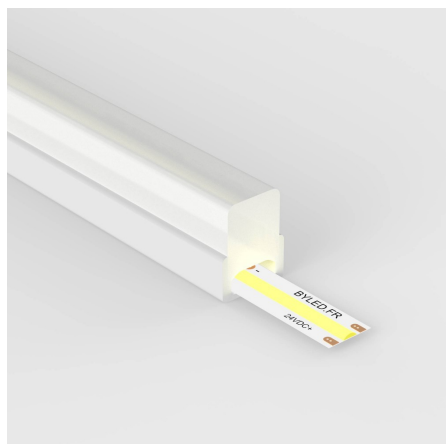

## Profilé PVC étanche pour ruban LED - Diffuseur givré épais - O02 - CRAFT

**Profilé PVC pour ruban LED encastré.** Finition PMMA blanc .  
14 mm x 18.5 mm – Pour ruban LED jusqu'à 10 mm de largeur.

Les plus du produit :

- Eclairage diffus ;
- Atténuation des points de LED : importante épaisseur du diffuseur givré ;
- Décore à merveille une pièce pour un rendu moderne et tendance ;

Ce profilé en PMMA (dérivé du Plexiglas®) est idéal en encastrément, par exemple, dans une salle de bain.

#### PROFILE LED LARGE DIFFUSEUR

Ce profilé en PMMA pour ruban LED est conçu pour diffuser une lumière sans laisser apparaître les points de LED. En effet, les points de LED sont atténués au maximum grâce aux 14mm d'épaisseur du diffuseur givré.

Le diffuseur étant scellé au corps du profilé, l'installation du ruban LED se fait facilement en le glissant tout simplement à l'intérieur de ce dernier.