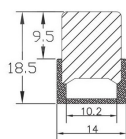

Profilé PVC étanche pour ruban LED - Diffuseur givré épais - O02 - CRAFT

Profilé PVC pour ruban LED encastré. Finition PMMA blanc .
14 mm x 18.5 mm – Pour ruban LED jusqu'à 10 mm de largeur.

Les plus du produit :

- Eclairage diffus ;
- Atténuation des points de LED : importante épaisseur du diffuseur givré ;
- Décore à merveille une pièce pour un rendu moderne et tendance ;

Ce profilé en PMMA (dérivé du Plexiglas®) est idéal en encastrément, par exemple, dans une salle de bain.

Le profilé est livré avec un diffuseur intégré et un jeu de clips de fixation.

Garantie : 5 ans.

Informations complémentaires :

PROFILE LED LARGE DIFFUSEUR

Ce profilé en PMMA pour ruban LED est conçu pour diffuser une lumière sans laisser apparaître les points de LED. En effet, les points de LED sont atténués au maximum grâce aux 14mm d'épaisseur du diffuseur givré.

L'applique de ce profilé est conseillé en encastrément. Ce profilé aluminium peut facilement être découpé à la longueur désirée avec une scie ou une boîte à onglet.

Ce profilé trouvera une application dans la salle de bain de votre habitation ainsi que dans les hôtels, salle de sport, vitrines réfrigérées ou toute autre zone "humide"...

Le diffuseur étant scellé au corps du profilé, l'installation du ruban LED se fait facilement en le glissant tout simplement à l'intérieur de ce dernier.

Contenu du colis :

- Un profilé avec diffuseur intégré
- Un jeu de clips de fixation

Conseil LED : Utilisez la [roulette Tooly](#) qui vous permet un montage rapide, facile et sans abîmer le ruban LED dans le profilé.