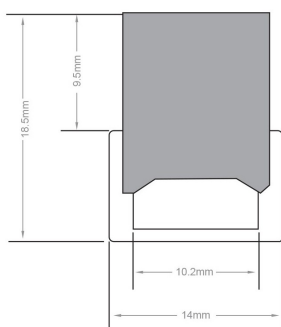

#### PROFILE LED LARGE DIFFUSEUR

Ce profilé en PMMA pour ruban LED est conçu pour diffuser une lumière sans laisser apparaître les points de LED. En effet, les points de LED sont atténués au maximum grâce aux 14mm d'épaisseur du diffuseur givré.

L'applique de ce profilé est conseillé en encastrément. Ce profilé aluminium peut facilement être découpé à la longueur désirée avec une scie ou une boîte à onglet.

Ce profilé trouvera une application dans la salle de bain de votre habitation ainsi que dans les hôtels, salle de sport, vitrines réfrigérées ou toute autre zone "humide"...

## MODÈLES DISPONIBLES :

<b>Options</b>	<b>Référence</b>
Longueur du profilé: 1 m	PR-O02-IP003-1M-G
Longueur du profilé: 2 m	PR-O02-IP003-2M-G
Longueur du profilé: 2,95 m	PR-O02-IP003-2.95M-G

## CARACTÉRISTIQUES :

Largeur de ruban maximum (en mm)	10
Hauteur de ruban maximum (en mm)	4
Longueur (en mm)	de 1m à 2,95m (suivant modèle)
Largeur (en mm)	14 mm
Hauteur (en mm)	18.5 mm
Matière / Finition	PVC
Profilé pour usage	Encastrement
Garantie	5 ans