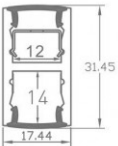

Profilé alu pour ruban LED à suspendre. Finition aluminium.
17,44 mm x 31,45 mm - Pour ruban LED jusqu'à 12 mm de largeur.

Les plus du produit :

- Accueille deux rubans en up & down ;
- Décore à merveille une pièce pour un rendu moderne et tendance ;
- Diffuseur givré pour une diffusion uniforme de la lumière ;

Ce profilé double est idéal en suspension afin de pouvoir, par exemple, diffuser une lumière différente entre le haut, et le bas.

Le profilé est livré avec un diffuseur et un jeu d'embouts de finition.

Garantie : 5 ans.