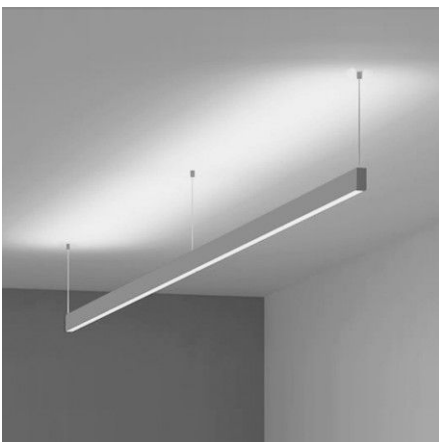

Contenu du colis :

- Un profilé
- Un diffuseur
- Un jeu d'embouts

Conseil LED : Utilisez la [roulette Tooly](#) qui vous permet un montage rapide, facile et sans abîmer le ruban LED dans le profilé sur toute la surface.

Rendez-vous en bas de page pour découvrir les pièces détachées et les accessoires optionnels liés à ce profilé.