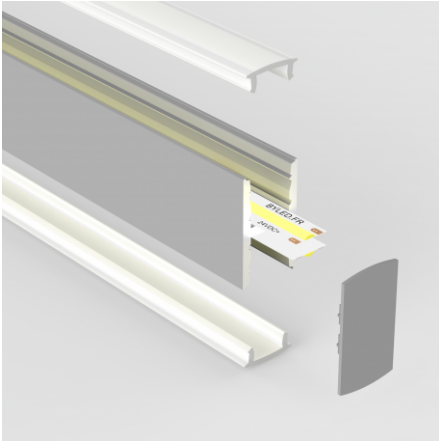

Profilé aluminium suspension up & down pour ruban LED - Diffuseur givré - U01 - CRAFT

Profilé alu pour ruban LED à suspendre. Finition aluminium.
17,44 mm x 31,45 mm - Pour ruban LED jusqu'à 12 mm de largeur.

Les plus du produit :

- Accueille deux rubans en up & down ;
- Décore à merveille une pièce pour un rendu moderne et tendance ;
- Diffuseur givré pour une diffusion uniforme de la lumière ;

Ce profilé double est idéal en suspension afin de pouvoir, par exemple, diffuser une lumière différente entre le haut, et le bas.

Le profilé est livré avec un diffuseur et un jeu d'embouts de finition.

Garantie : 5 ans.

Informations complémentaires :

PROFILE LED DOUBLE DIFFUSION HAUT ET BAS

Ce profilé aluminium pour ruban LED est conçu pour créer un double flux lumineux direct ou indirect en suspension. Ainsi, la lumière peut-être identique ou différente suivant l'installation de vos rubans LED pour un effet décoratif très moderne. Grâce au diffuseur givré permet d'homogénéiser le flux lumineux sur l'ensemble du profilé.

L'installation du profilé est aisée grâce à ses accessoires de suspension (vendus séparément) sur votre plafond. Ce profilé aluminium peut facilement être découpé à la longueur désirée avec une scie ou une boîte à onglet.