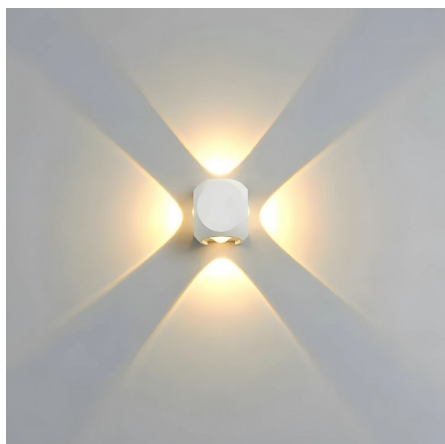

Applique LED murale extérieure quadruple direction - 4W - 230V - Blanc - KUBBE 4x1

4 W

IP54

38°

Non dimmable

230V

Applique LED murale cube quatre flux 4x1W - Éclairage indirect - Installation extérieur ou intérieur IP54 - Angle lumière 4x38° - Branchement 230 volts - Dimensions : 6,5 cm x 5,5 cm.

- Quadruple flux lumineux : Haut, bas, gauche, droite ;
- LED de marque CREE (haute qualité) ;
- Installation en extérieur ou intérieur.

L'applique LED se fixe contre un mur en extérieur ou en intérieur. Idéal pour un éclairage indirect dans une pièce, mettre en valeur vos façades, etc.

Garantie : 3 ans.

Informations complémentaires :

APPLIQUE LED MURALE CUBE QUADRUPLE FLUX

Découvrez la nouvelle génération d'appliques LED, cette fois-ci non pas en double, ni en triple flux mais bien en quadruple flux !

Cette applique cube idéal pour les applications hôtelières, résidentielles mais aussi sur une façade en extérieur ou un mur en intérieur !

En effet, elle est équipée de LED CREE dernière génération de 4x1 watts au total afin d'éclairer vos devantures à 360° : un flux haut, un flux bas mais également un flux à gauche et un flux à droite. Choisissez sa température de couleur : blanc chaud ou blanc lumière du jour. Il ne vous reste plus qu'à l'installer.