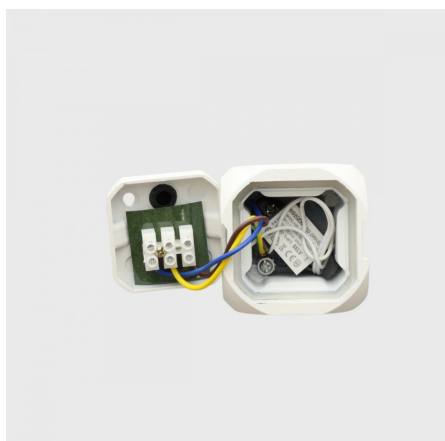

Contenu du colis :

- Applique murale (blanc).