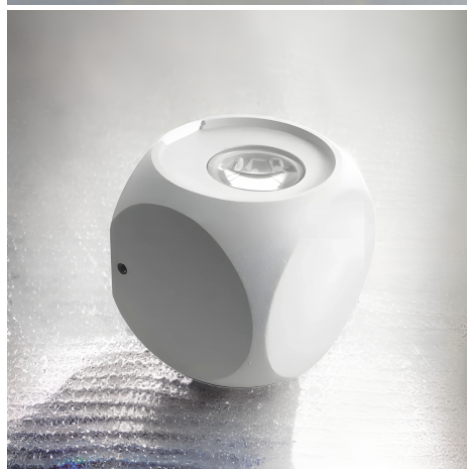

Applique LED murale up & down - 2x2W - Blanc - Kubbe

4 W 230 V IP54 47° Non-Dimmable 3 ans

Applique LED murale cube double flux 2x2W. Éclairage indirect - Installation extérieur ou intérieur IP54 - Angle lumière 2x47° - Branchement 230 volts - Dimensions : 6,5 cm x 5,5 cm.

- Flux lumineux Up & down ;
- LED de marque CREE (haute qualité) ;
- Installation en extérieur ou intérieur.

L'applique LED se fixe contre un mur en extérieur ou en intérieur. Idéal pour un éclairage indirect dans une pièce, mettre en valeur vos façades, etc.

Garantie : 3 ans.

Informations complémentaires :

APPLIQUE LED MURALE CUBE DOUBLE FLUX

Cette applique cube pour façade en extérieur ou murs en intérieur fera l'objet de toutes les convoitises !

En effet, elle est équipée d'une LED CREE dernière génération de 2x2 de watts au total afin d'éclairer vos devantures à tout moment de manière bi-linéaire : un flux haut et un flux bas. Choisissez sa température de couleur : blanc chaud ou blanc lumière du jour. Il ne vous reste plus qu'à l'installer.

Cette applique murale est aussi disponible en 4 directions pour un effet tout aussi surprenant.

Contenu du colis :

- Applique murale (blanc).

MODÈLES DISPONIBLES :

Options

Blanc chaud

Référence

KUB-2-04-B-WW