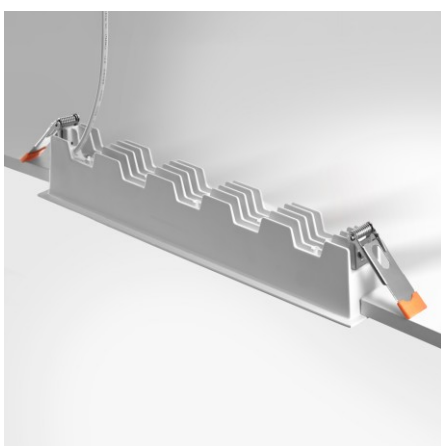

## Spot LED encastrable linéaire Blanc 20W - Linea

20 W

IP44

28°

Au choix

**Barre lumineuse LED 10 x 2 watts.** Colerette noire et blanche fournie.  
Dimensions : 280x45x60mm - Indice de protection IP44 - Diffusion focalisée à 28° - Alimentation 230V

- Spot puissant et design contemporain ;
- Encastrable dans un faux-plafond (profondeur de 60mm) ;
- Installez la colerette blanche ou noire en fonction de votre décoration !

Ce spot LED encastrable offre un éclairage puissant et focalisé, particulièrement adapté pour mettre en valeur une table à manger, une vitrine, des rayons ou tout autre endroit que vous souhaiteriez éclairer de manière distincte de son entourage.

#### Mettez en valeur votre intérieur !

Vous recherchez un spot LED encastrable qui permettra à la fois de faire partie intégrante de votre décoration et de délivrer un éclairage fonctionnel et puissant ? Découvrez nos spots lumineux LINEA destinés à mettre en valeur vos produits grâce à un éclairage focalisé. Une technique d'éclairage qui concentre la lumière sur une zone spécifique pour mettre en valeur un objet ou un élément précis.

#### Bénéficiez d'un éclairage puissant grâce au spot LED encastré LINEA.

Ses 10 LED côte à côte forment un spot linéaire lumineux délivrant l'équivalent de 160 watts halogène. L'angle de diffusion de 28° permet de diffuser une lumière puissante et concentrée. Les caches de finition laquée noir et blanc à installer au choix ajoutent un aspect très moderne au spot.