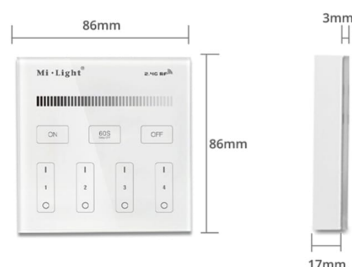

Télécommande tactile blanche pour rubans monochromes 4 zones.

Dimmer : variation de l'intensité lumineuse - Blanc (existe aussi en noir) - Gestion de 4 zones - Fonctionne avec 2 piles AAA (non fournies, disponibles en cliquant ici) - 86mm x 86mm

Permet de piloter un ou plusieurs contrôleur(s) Dimmer 4 zones - FUT 036.

- Télécommande à visser ou fixer au mur (adhésif double face fourni) ;
- En cas de coupure d'alimentation, le dernier réglage programmé reste mémorisé ;
- Liaison radio longue portée (30 mètres) ;

Cette télécommande est idéale pour créer les ambiances lumineuses en jouant sur l'intensité lumineuse de vos rubans monochromes installés dans différentes pièces.

Garantie : 3 ans.