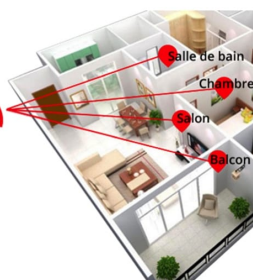

Découvrez comment appairer un contrôleur et une télécommande avec un ruban LED monocouleur ou CCT

4 zones contrôlées individuellement