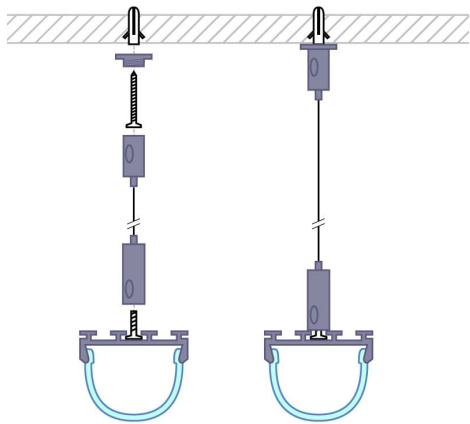

## Kit suspension pour profilé LED demi-tube C13

5 ans

**Accessoires de suspension pour profilé LED demi-tube.** Package complet. Destiné au profilé LED demi tube.

Les plus du produit :

- Acheminement de l'électricité assuré par les câbles ;
- Finition chromée esthétique.

Ce kit complet de suspensions permet de suspendre au plafond le profilé aluminium demi-tube C13.

Garantie : 5 ans.

### Informations complémentaires :

Installez rapidement et facilement votre profilé en aluminium demi-tube au plafond, grâce à ce package complet de suspensions.

Le kit comprend :

- deux pattes de fixation pour le plafond ;
- deux câbles de 1,5 mètre, qui peuvent acheminer l'électricité vers le bandeau LED, caché dans le profilé ;
- un clip en inox pour fixer le profilé.

Ajustez la suspension à la longueur souhaitée grâce à un astucieux système d'ajustement du câble par cliquet automatique.

La charge à ne pas dépasser par câble est de 10 kilos.