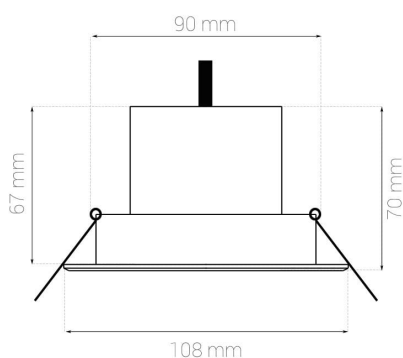

Spot LED encastrable orientable 5W - Focus 5

5 W

IP44

30°

Au choix

Spot LED à angle réduit encastrable 5 watts blanc chaud 3000K.

Design moderne.

Angle de diffusion : 30 ° - Indice de protection : IP44 - Alimentation : 230 volts.

- Orientable ;
- Lumière blanc chaud 3000K puissante ;
- Étanche aux projections d'eau.

Le spot LED Focus 5 watts blanc chaud 3000K est à installer en intérieur dans votre logement ou dans un établissement privé, public etc. Il est parfaitement adapté pour mettre en valeur un endroit spécifique, grâce à son angle réduit de 30 degré et sa fonction orientable.

Garantie : 3 ans.

Informations complémentaires :

Spot LED encastrable 5W Blanc chaud 3000K

Le Spot LED Focus orientable se distingue par son angle réduit de 30° qui permet de mettre en valeur un coin d'une pièce ou des objets que ce soit dans un établissement privé, public ou dans votre maison.

Nos spots LED vous garantissent une lumière puissante et confortable, tout en maîtrisant les coûts d'électricité grâce à une consommation d'énergie imbattable.

Le spot LED Focus est fourni avec son convertisseur afin de vous faciliter l'installation et le branchement.

Vous apprécierez également le design moderne de ce spot en aluminium massif.

Un spot compatible avec le volume 2 des salles de bains

Le **spot LED encastrable Focus 5W** fonctionne en **Très Basse Tension de Sécurité (TBTS)** grâce à un **driver en classe III**, alimenté en **20 V DC**. Son **indice de protection IP44** lui assure une excellente résistance aux projections d'eau et aux poussières, ce qui le rend parfaitement adapté à une installation en **volume 2 des salles de bains**, conformément à la norme **NFC 15-100**.