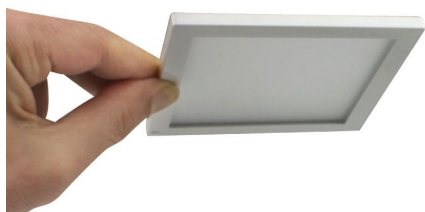

## Module LED 100x100 ultra-plat - 12V - 3 Watts

3 W

IP20

100°

Dimmable

12V

**Luminaire LED extra-plat 3W.** Se pose en applique (vis et adhésif fournis).  
100x100x5mm - IP 20 - Diffusion : 100° - Alimentation 12V.

- Se fixe directement aux meubles, comme aux murs ou au plafond en toute sécurité ;
- Dimmable, ce module peut être piloté par un contrôleur pour ruban LED ;
- Le câble d'alimentation de 150cm peut être replié pour être masqué et encastré dans le support.

### Informations complémentaires :

Ce module LED, grâce à ses petites dimensions, un faible dégagement de chaleur et une alimentation en 12 volts est idéal pour éclairer des placards, dressing mais également pour l'éclairage à l'intérieur d'une caravane, d'un bateau.

Ce luminaire LED est à brancher sur un transformateur 12V continu (non-fourni) ou sur un réseau nativement en 12V (caravane, bateau, etc.). Se posant comme une applique, vous pouvez aussi bien le visser, grâce aux vis et caches-vis fournis, que le coller avec l'adhésif double-face fourni également. Le câble d'alimentation peut être replié pour être masqué, encastré dans le support, pour une parfaite finition.