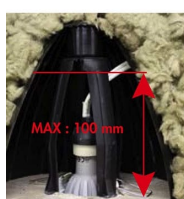

Lot de 5 écarteurs d'isolant (soufflé ou projeté) pour spots LED encastrés - RAMSPOT LS

Écarteurs pour plafond isolé par laine soufflée ou projetée, pour spots LED encastrables.

Hauteur 155 mm - Diamètre de l'écarteur posé : 120 à 220 mm

Les plus du produit :

- Pose par le dessous sans accès aux combles ;
- Optimisation de la durée de vie des spots.

Les écarteurs sont des accessoires nécessaires à la pose de spots sur plaque de plâtre type BA13 dans un plafond isolé par la laine soufflée ou projetée. Ils créent un volume d'air suffisant et nécessaire à la dissipation de chaleur tout en conservant les caractéristiques d'isolation thermique et phoniques de l'isolant.

Dimensions des écarteurs :

- Hauteur du support : 155 mm
- Diamètre de l'écarteur posé : 120 à 220 mm selon la pression exercée lors de la projection de la laine.

Installation :

1. Serrez le support pour en insérer les pattes dans le tube fourni.
2. Clipser la partie supérieure.
3. Serrez l'ensemble pour introduire dans le trou.
4. Retirez le tube pour libérer l'écarteur.

CARACTÉRISTIQUES :

Diamètre (en mm)	entre 120 et 220 (écarteur posé)
Matière / Finition	Polyuréthane
Hauteur totale avec support (en mm)	155 mm
Garantie	5 ans