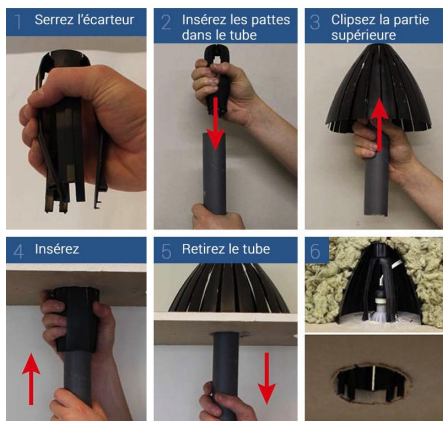

Les plus du produit :

- Pose par le dessous sans accès aux combles ;
- Optimisation de la durée de vie des spots.

Les écarteurs sont des accessoires nécessaires à la pose de spots sur plaque de plâtre type BA13 dans un plafond isolé par la laine soufflée ou projetée. Ils créent un volume d'air suffisant et nécessaire à la dissipation de chaleur tout en conservant les caractéristiques d'isolation thermique et phoniques de l'isolant.

Garantie : 5 ans.

Informations complémentaires :

Écarteur de protection de spot par laine soufflée

Indispensable pour une installation répondant aux normes de la Réglementation Thermique 2012, ces écarteurs pour spots encastrables permettront de disperser correctement la chaleur du spot dans un plafond isolé par de la laine projetée ou soufflée.

Ainsi, la longévité de vos spots est également optimisée. Compatible également avec des isolants A1 en rouleau.

Le diamètre du spot doit être compris entre 60 et 90 mm, avec une hauteur maximum de 100 mm.

Dimensions des écarteurs :

- Hauteur du support : 155 mm
- Diamètre de l'écarteur posé : 120 à 220 mm selon la pression exercée lors de la projection de la laine.

Installation :

1. Serrez le support pour en insérer les pattes dans le tube fourni.
2. Clipser la partie supérieure.
3. Serrez l'ensemble pour introduire dans le trou.
4. Retirez le tube pour libérer l'écarteur.