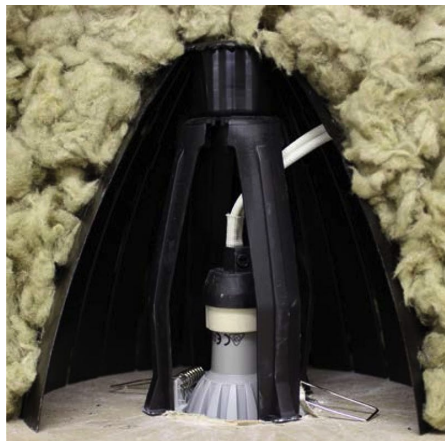

Lot de 5 écarteurs d'isolant (soufflé ou projeté) pour spots LED encastrés - RAMSPOT LS

Écarteurs pour plafond isolé par laine soufflée ou projetée, pour spots LED encastrables.

Hauteur 155 mm - Diamètre de l'écarteur posé : 120 à 220 mm

Les plus du produit :

- Pose par le dessous sans accès aux combles ;
- Optimisation de la durée de vie des spots.

Les écarteurs sont des accessoires nécessaires à la pose de spots sur plaque de plâtre type BA13 dans un plafond isolé par la laine soufflée ou projetée. Ils créent un volume d'air suffisant et nécessaire à la dissipation de chaleur tout en conservant les caractéristiques d'isolation thermique et phoniques de l'isolant.

Garantie : 5 ans.

Informations complémentaires :

Écarteur de protection de spot par laine soufflée

Indispensable pour une installation répondant aux normes de la Réglementation Thermique 2012, ces écarteurs pour spots encastrables permettront de disperser correctement la chaleur du spot dans un plafond isolé par de la laine projetée ou soufflée.

CARACTÉRISTIQUES :

Diamètre (en mm)	entre 120 et 220 (écarteur posé)
Matière / Finition	Polyuréthane
Hauteur totale avec support (en mm)	155 mm
Garantie	5 ans