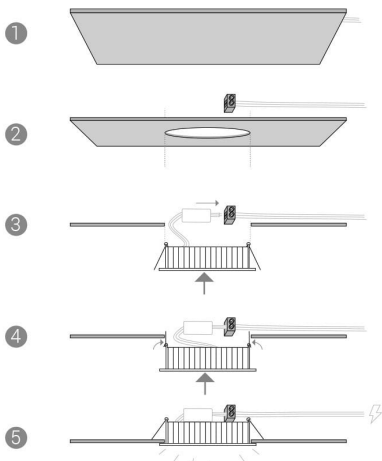

Informations complémentaires :

SPOT LED ENCASTRABLE PLAFOND

Les spots encastrables Cobyx vous satisferont par leurs caractéristiques techniques multiples. Dotés de la technologie LED Chip on Board (COB) et d'un indice de protection IP64, les spots Cobyx délivrent une lumière puissante et confortable à moindre coût.

Le spot encastrable Cobyx 30 watts est un équivalent halogène de 270 watts.

De par leur faible dissipation de chaleur et profondeur d'encastrement, le spot LED s'encastre très bien dans les faux-plafonds.

Étanche aux poussières et projections d'eau (IP64), le spot Cobyx est à encastrer en intérieur, dans tout type d'établissement domestique ou business, y compris dans les **salles de bain**.