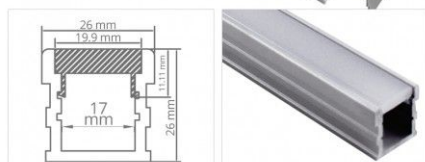

Profilé aluminium sol renforcé pour ruban LED - Diffuseur givré - F03 - CRAFT

Profilé LED encastrable carrossable au sol et murs. Aluminium. 26 mm x 26 mm - Pour rubans de 17 mm de large max.

- Extrêmement robuste pour supporter les piétinements et véhicules légers ;
- Diffuseur givré pour une diffusion uniforme de la lumière ;
- Peut accueillir deux rubans de 8 mm chacun (type 3528).

Spécialement conçu pour être encastré au sol, ce modèle peut être installé dans n'importe quelle pièce et supporte tous passages piétonniers. Vous pouvez également rendre étanche le profilé pour une installation en extérieur.

Le profilé est livré avec un diffuseur et un jeu d'embouts de finition.

Garantie : 5 ans.

Informations complémentaires :

Ce profilé est prévu pour être encastré dans la maçonnerie. Sa conception renforcée lui permet d'être encastré dans le sol dans les zones piétonnes et carrossables. Si vous souhaitez l'installer en extérieur, il est possible de rendre étanche le profilé en collant le couvercle et les embouts avec un joint silicone (non inclus).

Des embouts de finition sont fournis, ainsi que le diffuseur givré qui délivre une jolie lumière uniforme sur l'ensemble du profilé.

Laissez libre cours à votre imagination en créant un éclairage qui provient du sol, sans éblouir les usagers, grâce à ce profilé pour ruban LED ultra résistant.

Contenu du colis :

- Un profilé
- Un diffuseur
- Une paire d'embouts de finition (par mètre)

Conseil LED : Utilisez la [roulette Tooly](#) qui vous permet un montage rapide, facile et sans abîmer le ruban LED dans le profilé sur toute la surface.

Rendez-vous en bas de page pour découvrir les pièces détachées et les accessoires optionnels liés à ce profilé.