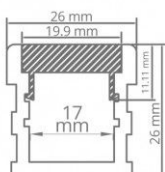

Profilé aluminium sol renforcé pour ruban LED - Diffuseur givré - F03 - CRAFT

Profilé LED encastrable carrossable au sol et murs. Aluminium. 26 mm x 26 mm - Pour rubans de 17 mm de large max.

- Extrêmement robuste pour supporter les piétinements et véhicules légers ;
- Diffuseur givré pour une diffusion uniforme de la lumière ;
- Peut accueillir deux rubans de 8 mm chacun (type 3528).

Spécialement conçu pour être encastré au sol, ce modèle peut être installé dans n'importe quelle pièce et supporte tous passages piétonniers. Vous pouvez également rendre étanche le profilé pour une installation en extérieur.

Le profilé est livré avec un diffuseur et un jeu d'embouts de finition.

Garantie : 5 ans.

Informations complémentaires :

Ce profilé est prévu pour être encastré dans la maçonnerie. Sa conception renforcée lui permet d'être encastré dans le sol dans les zones piétonnes et carrossables. Si vous souhaitez l'installer en extérieur, il est possible de rendre étanche le profilé en collant le couvercle et les embouts avec un joint silicone (non inclus).

Des embouts de finition sont fournis, ainsi que le diffuseur givré qui délivre une jolie lumière uniforme sur l'ensemble du profilé.

Laissez libre cours à votre imagination en créant un éclairage qui provient du sol, sans éblouir les usagers, grâce à ce profilé pour ruban LED ultra résistant.

Contenu du colis :

- Un profilé
- Un diffuseur
- Une paire d'embouts de finition (par mètre)

Conseil LED : Utilisez la [roulette Tooly](#) qui vous permet un montage rapide, facile et sans abîmer le ruban LED dans le profilé sur toute la surface.

Rendez-vous en bas de page pour découvrir les pièces détachées et les accessoires optionnels liés à ce profilé.