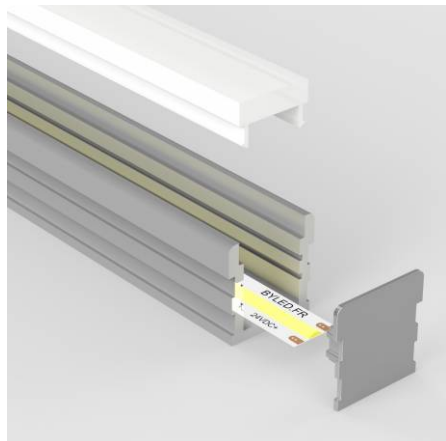

Profilé aluminium sol renforcé pour ruban LED - Diffuseur givré - F03 - CRAFT

Profilé LED encastrable carrossable au sol et murs. Aluminium. 26 mm x 26 mm - Pour rubans de 17 mm de large max.

- Extrêmement robuste pour supporter les piétinements et véhicules légers ;
- Diffuseur givré pour une diffusion uniforme de la lumière ;
- Peut accueillir deux rubans de 8 mm chacun (type 3528).

Spécialement conçu pour être encastré au sol, ce modèle peut être installé dans n'importe quelle pièce et supporte tous passages piétonniers. Vous pouvez également rendre étanche le profilé pour une installation en extérieur.

Le profilé est livré avec un diffuseur et un jeu d'embouts de finition.

Garantie : 5 ans.

Informations complémentaires :

Ce profilé est prévu pour être encastré dans la maçonnerie. Sa conception renforcée lui permet d'être encastré dans le sol dans les zones piétonnes et carrossables. Si vous souhaitez l'installer en extérieur, il est possible de rendre étanche le profilé en collant le couvercle et les embouts avec un joint silicone (non inclus).

Des embouts de finition sont fournis, ainsi que le diffuseur givré qui délivre une jolie lumière uniforme sur l'ensemble du profilé.

Laissez libre cours à votre imagination en créant un éclairage qui provient du sol, sans éblouir les usagers, grâce à ce profilé pour ruban LED ultra résistant.