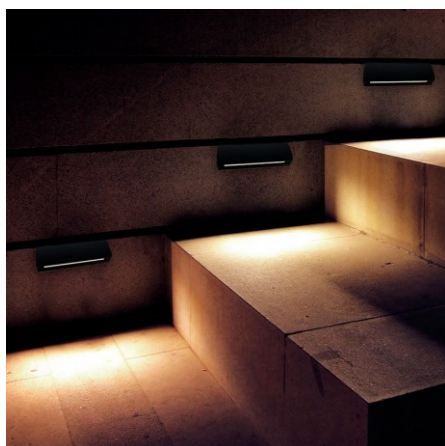

Applique LED murale extérieure plate - 6W - 230V - PROXY 06

6 W

IP54

95°

Non dimmable

230V

Applique LED murale 6W. Ultra plate - Usage extérieur IP54 - 95° - 230V - Dimensions : 17 cm x 3 cm x 6 cm.

- Pas besoin d'encastrement grâce à cette applique LED extra plate ;
- Design discret et moderne ;
- Installation en intérieur ou extérieur.

Installation en intérieur ou en extérieur le long de votre façade, au dessus d'une entrée, dans un patio, sur votre terrasse, vos escaliers etc.

Garantie : 3 ans.

Informations complémentaires :

L'applique LED Proxy proposée en version 6 watts se caractérise par son design sobre et sa forme extra plate. Ainsi, nous vous conseillons ce modèle si vous recherchez une applique LED discrète vous évitant ainsi des travaux d'encastrement.

Ce modèle intègre une bande LED SMD 2835 délivrant 475 lumens, soit l'équivalent de 60 Watts halogène. Vous pouvez ainsi réaliser des éclairages d'appoint en extérieur sur une terrasse, une entrée, une clôture, etc. mais également en intérieur pour une décoration urbaine.

Cette applique murale est proposée en gris mat ou anthracite mat. Deux températures de couleur sont également au choix : blanc chaud ou blanc jour selon l'ambiance recherchée.

Ce modèle est également disponible en version 3,5W.