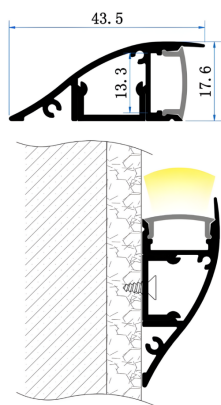

### Profilé aluminium pour ruban LED en corniche

17,6 mm x 43,5 mm – Compatible avec un ruban LED de 13mm de large max.

- Design esthétique et moderne ;
- Idéal pour un éclairage indirect au plafond ou au sol ;
- Embouts et clips de fixation inclus.

Ce profilé est conçu pour une installation en intérieur, le long des murs, près du plafond ou du sol, afin de créer un effet d'éclairage indirect de type "lèche-mur".

**Le profilé est livré avec un diffuseur, un jeu de clips de fixation et un jeu d'embouts de finition.**